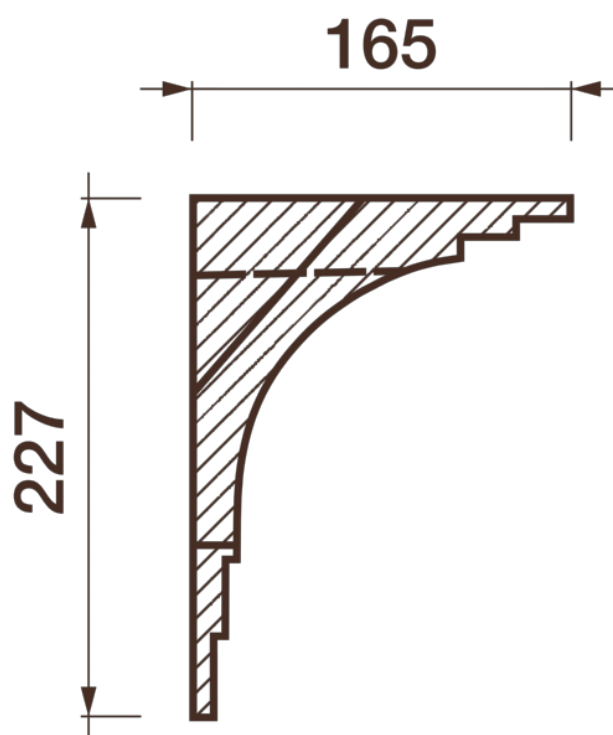

Карниз с рисунком Дк-290

Карниз с орнаментом (рисунком) — идеальные элементы для декорирования помещений в местах стыка вертикальной и горизонтальной поверхности. Придают изящество всему помещению.

ДИКАРТ

ЗАВОД ГИПСОВОЙ ЛЕПНИНЫ

8 (495) 150-21-95

8 (800) 707-52-95

info@dikart.ru

- ❶ Дк-290, вентиляционный (227Нх165мм)
- ❷ КТ-154 (227Нх165мм)

Высота - 227 мм
Глубина - 165 мм
Длина - 1 м.п.
Материал - гипс

Карниз с рисунком Дк-290