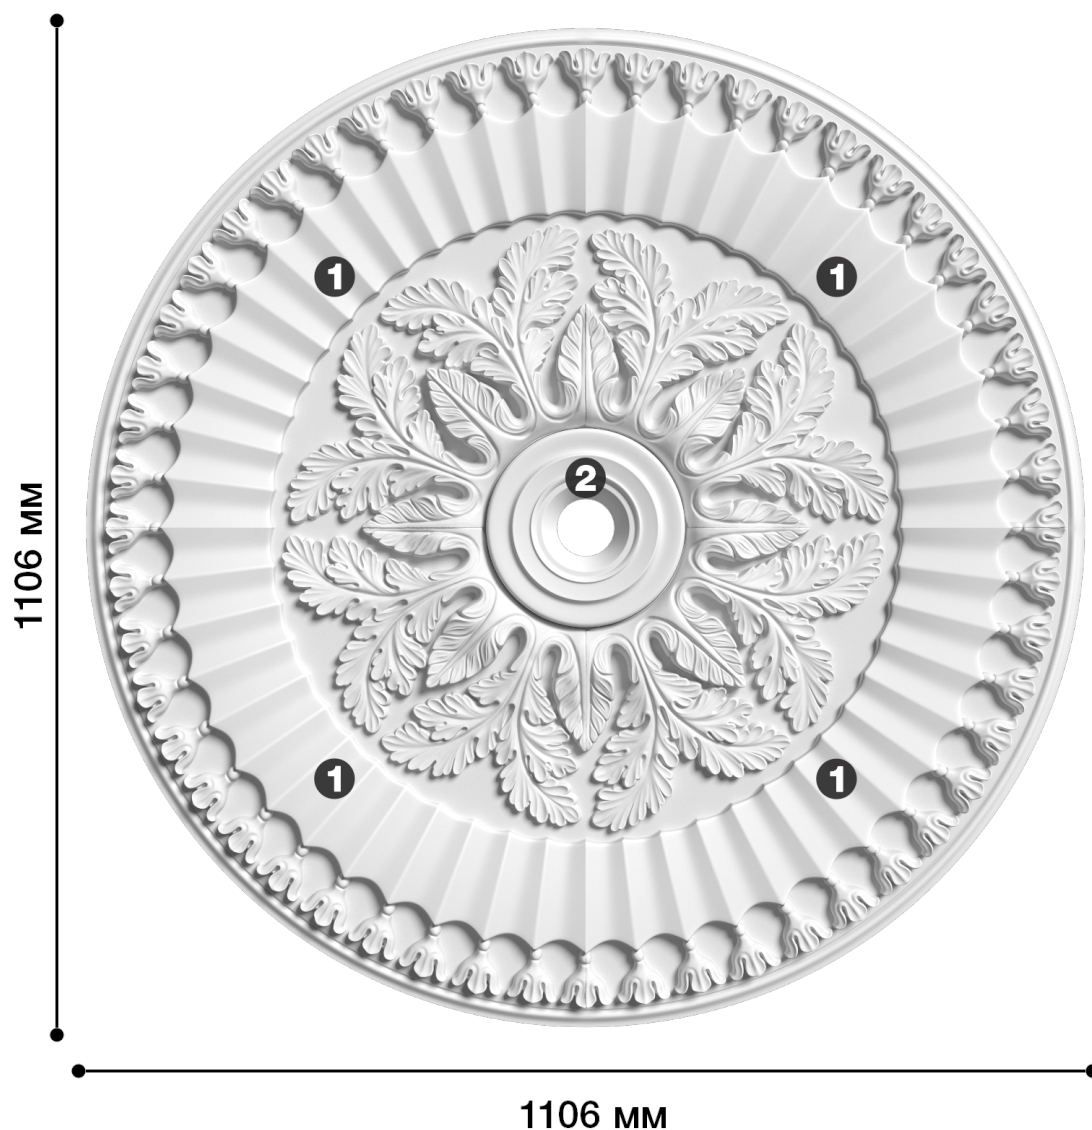

Потолочная розетка Др-144

Розетка из гипса является центром потолочной композиции, оформляет пространство и прекрасно украшает любой интерьер.

ДИКАРТ

ЗАВОД ГИПСОВОЙ ЛЕПНИНЫ

8 (495) 150-21-95

8 (800) 707-52-95

info@dikart.ru

- ❶ Др-144, четверть (553x553x43мм)
- ❷ Др-214 (D220x35мм)

Диаметр - 1106 мм

Глубина - 43 мм

Отверстие - min Ø 63 мм

Материал - гипс