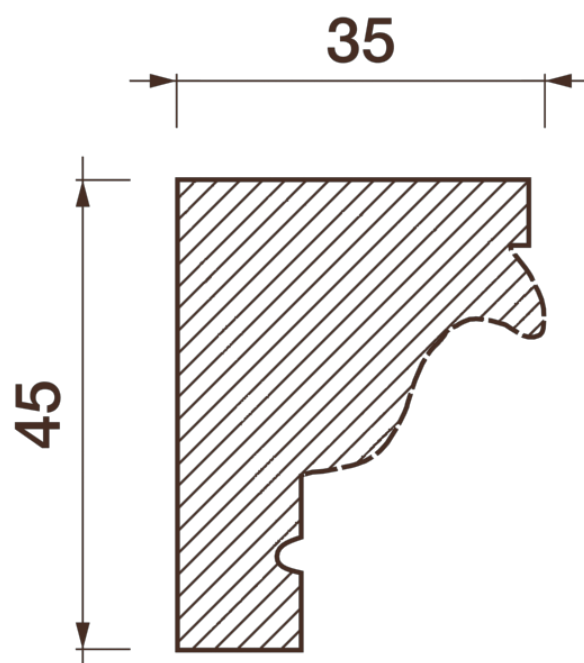

Порезка Дп-124

Порезка — элемент оформления помещения, который оценит ценитель красоты. С помощью порезки можно провести разделение оттенков и фактур отделочных материалов. Еще можно применить как вставку в потолочный карниз.

ДИКАРТ

ЗАВОД ГИПСОВОЙ ЛЕПНИНЫ

8 (495) 150-21-95

8 (800) 707-52-95

info@dikart.ru

Высота - 45 мм
Ширина - 35 мм
Длина - 1 м.п.
Материал - гипс