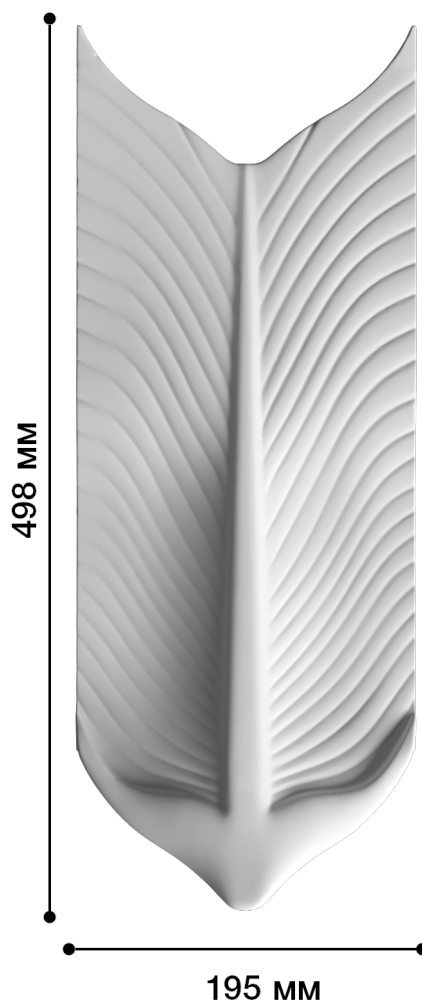

3D-панель Перо

3D панели – это гипсовые рельефные изделия, которые имеют объёмные рисунки и предназначены для оформления декора внутри помещений. Экологические материалы и легкий монтаж!

ДИКАРТ

ЗАВОД ГИПСОВОЙ ЛЕПНИНЫ

8 (495) 150-21-95

8 (800) 707-52-95

info@dikart.ru

Высота - 498 мм
Ширина - 195 мм
Глубина - 49 мм
Материал - гипс