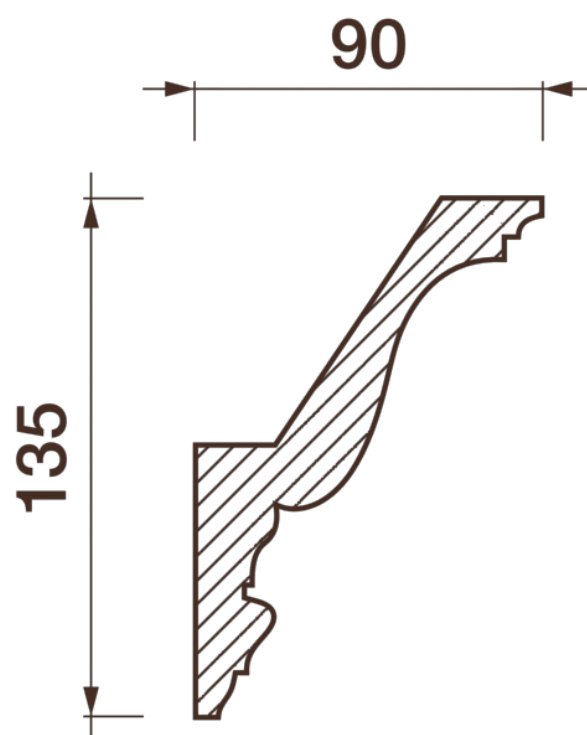

## Карниз гладкотянутый Кс-17

Световой карниз — элемент оформления для оригинального дизайна помещения. Помогут улучшить пространство, создать по-особенному оригинальное освещение в помещении.

# ДИКАРТ

ЗАВОД ГИПСОВОЙ ЛЕПНИНЫ

8 (495) 150-21-95

8 (800) 707-52-95

info@dikart.ru

Высота - 135 мм

Ширина - 90 мм

Длина - 1 м.п.

Материал - гипс