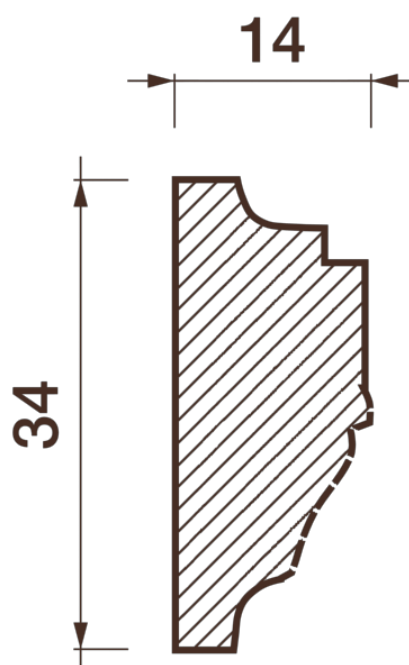

Порезка Дп-17

Порезка — элемент оформления помещения, который оценит ценитель красоты. С помощью порезки можно провести разделение оттенков и фактур отделочных материалов. Еще можно применить как вставку в потолочный карниз.

ДИКАРТ

ЗАВОД ГИПСОВОЙ ЛЕПНИНЫ

8 (495) 150-21-95

8 (800) 707-52-95

info@dikart.ru

Высота - 34 мм
Ширина - 14 мм
Длина - 1 м.п.
Материал - гипс