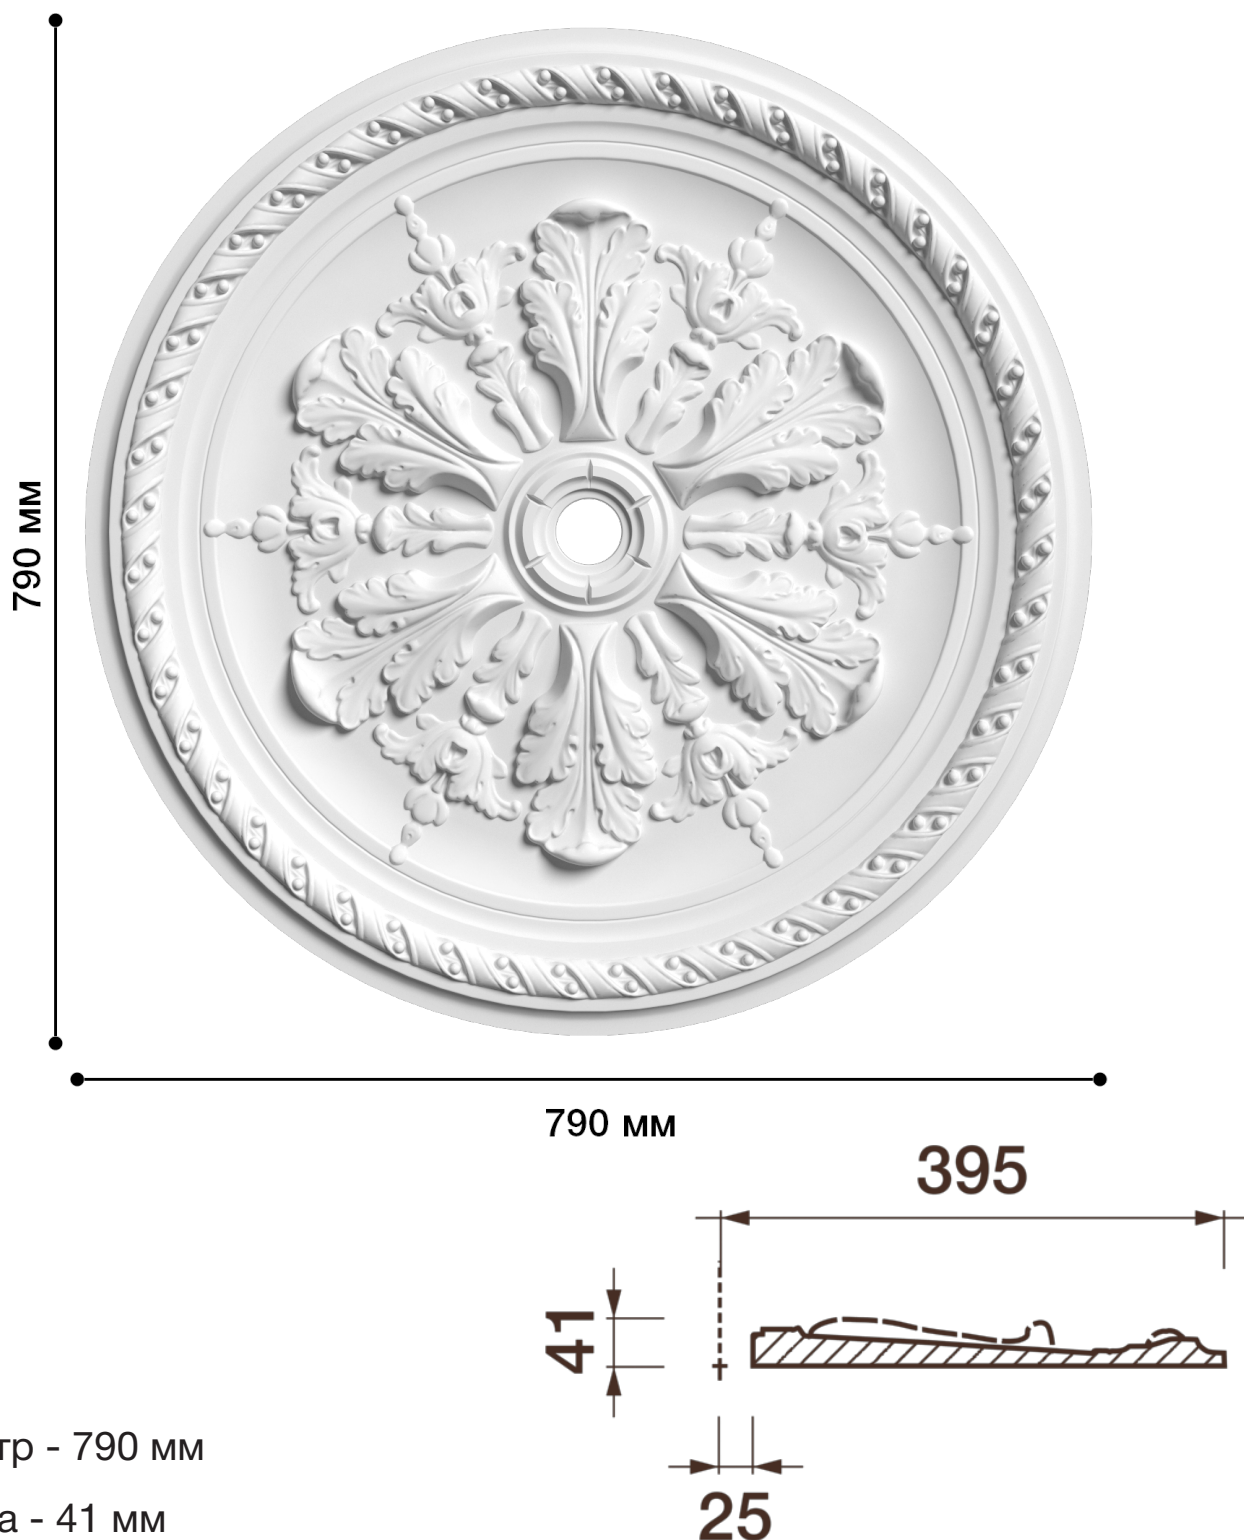

## Потолочная розетка Др-34

Розетка из гипса является центром потолочной композиции, оформляет пространство и прекрасно украшает любой интерьер.

# ДИКАРТ

ЗАВОД ГИПСОВОЙ ЛЕПНИНЫ

8 (495) 150-21-95

8 (800) 707-52-95

info@dikart.ru

Диаметр - 790 мм

Глубина - 41 мм

Отверстие - min Ø 51 мм

Материал - гипс