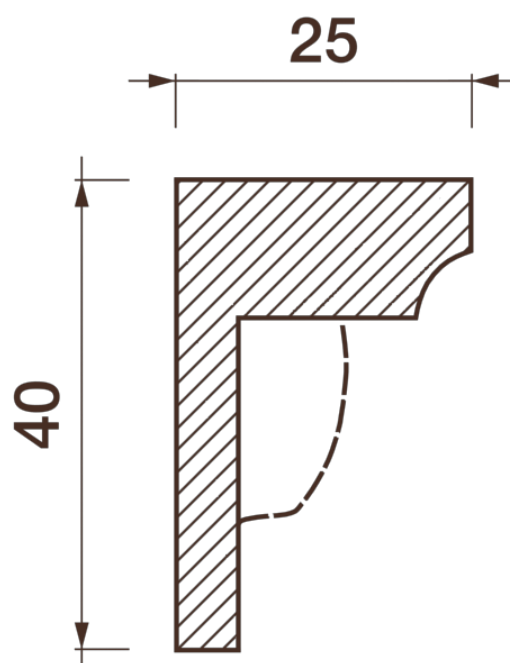

Порезка Дп-92

Порезка — элемент оформления помещения, который оценит ценитель красоты. С помощью порезки можно провести разделение оттенков и фактур отделочных материалов. Еще можно применить как вставку в потолочный карниз.

ДИКАРТ

ЗАВОД ГИПСОВОЙ ЛЕПНИНЫ

8 (495) 150-21-95

8 (800) 707-52-95

info@dikart.ru

Высота - 40 мм
Ширина - 25 мм
Длина - 1 м.п.
Материал - гипс