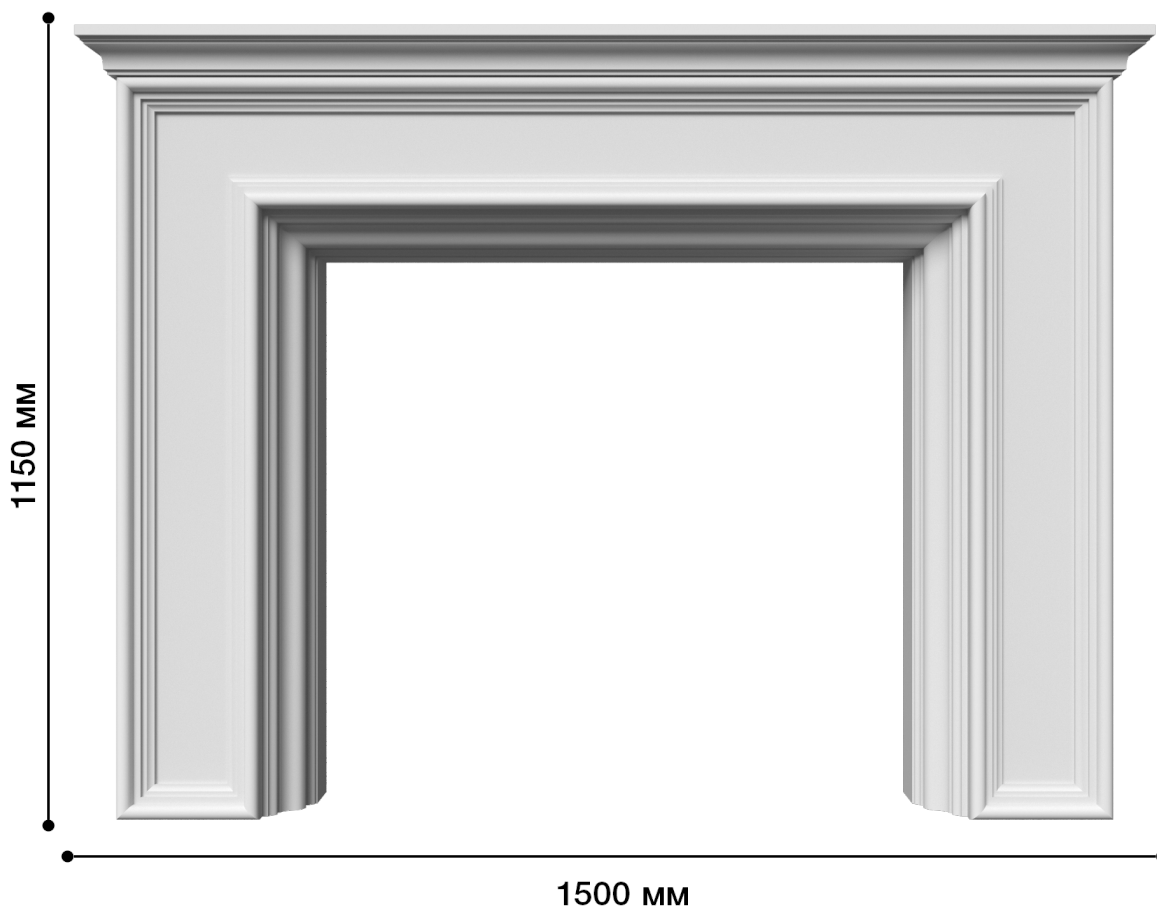

Камин-2 СФГ

Декоративный камин — гипсовое изделие, имеющее чёткие грани и глубокий геометрический или цветочный рисунок. Благодаря качеству декоративных изделий такой камин будет придавать интерьеру неповторимый и оригинальный стиль. Стеклофиброгипс (СФГ) – собственная уникальная разработка создания облегченного гипсового декора, позволяет создавать прочные тонкостенные изделия для более простого монтажа и безопасного эксплуатирования.

ДИКАРТ

ЗАВОД ГИПСОВОЙ ЛЕПНИНЫ

8 (495) 150-21-95

8 (800) 707-52-95

info@dikart.ru

Высота - 1150 мм

Ширина - 1500 мм

Глубина - 215 мм