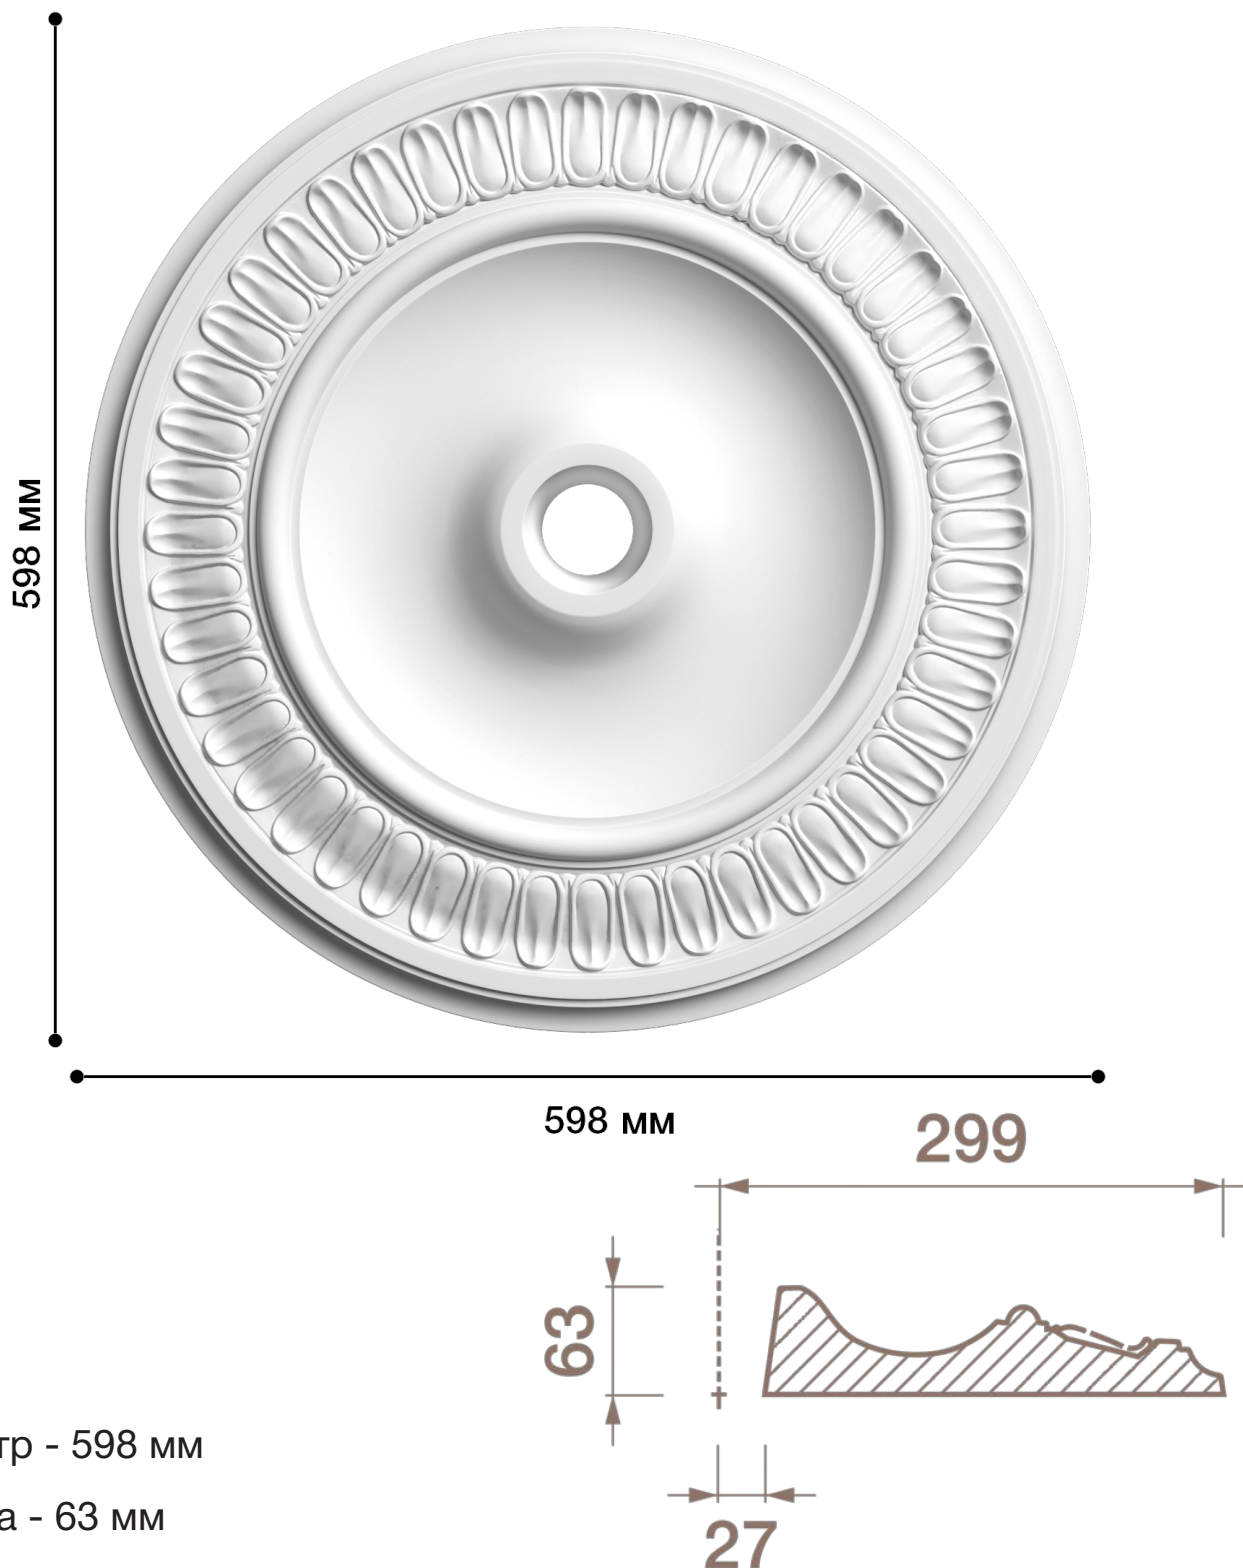

Потолочная розетка Др-191

Розетка из гипса является центром потолочной композиции, оформляет пространство и прекрасно украшает любой интерьер.

ДИКАРТ

ЗАВОД ГИПСОВОЙ ЛЕПНИНЫ

8 (495) 150-21-95

8 (800) 707-52-95

info@dikart.ru

Диаметр - 598 мм

Глубина - 63 мм

Отверстие - min Ø 54 мм

Материал - гипс