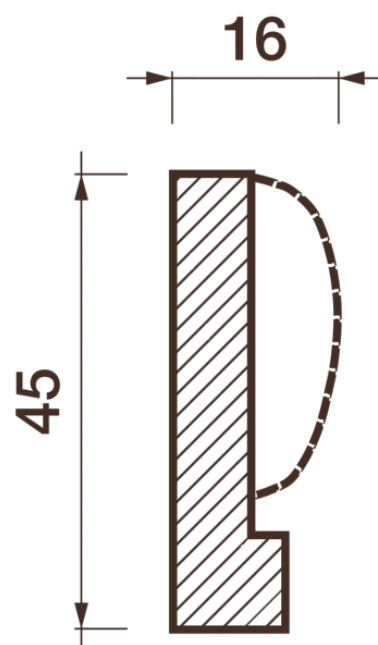

## Фриз Дф-254

Гипсовый фриз - декоративный орнамент в виде горизонтальной полосы, прекрасно преобразует интерьер своим дополнением.

# ДИКАРТ

ЗАВОД ГИПСОВОЙ ЛЕПНИНЫ

8 (495) 150-21-95

8 (800) 707-52-95

info@dikart.ru

Высота - 45 мм  
Ширина - 16 мм  
Длина - 1 м.п.  
Материал - гипс