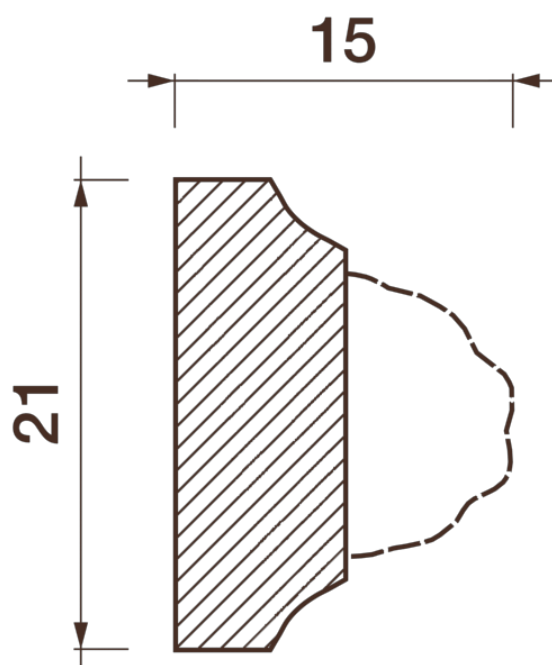

Порезка Дп-75

Порезка — элемент оформления помещения, который оценит ценитель красоты. С помощью порезки можно провести разделение оттенков и фактур отделочных материалов. Еще можно применить как вставку в потолочный карниз.

ДИКАРТ

ЗАВОД ГИПСОВОЙ ЛЕПНИНЫ

8 (495) 150-21-95

8 (800) 707-52-95

info@dikart.ru

Высота - 21 мм
Ширина - 15 мм
Длина - 1 м.п.
Материал - гипс