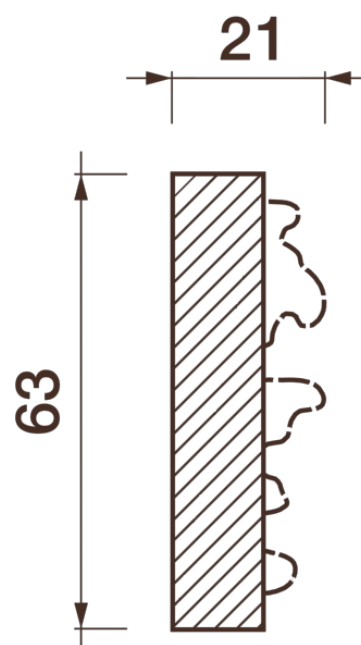

Фриз Дф-27

Гипсовый фриз - декоративный орнамент в виде горизонтальной полосы, прекрасно преобразует интерьер своим дополнением.

ДИКАРТ

ЗАВОД ГИПСОВОЙ ЛЕПНИНЫ

8 (495) 150-21-95

8 (800) 707-52-95

info@dikart.ru

Высота - 63 мм
Ширина - 21 мм
Длина - 1 м.п.
Материал - гипс