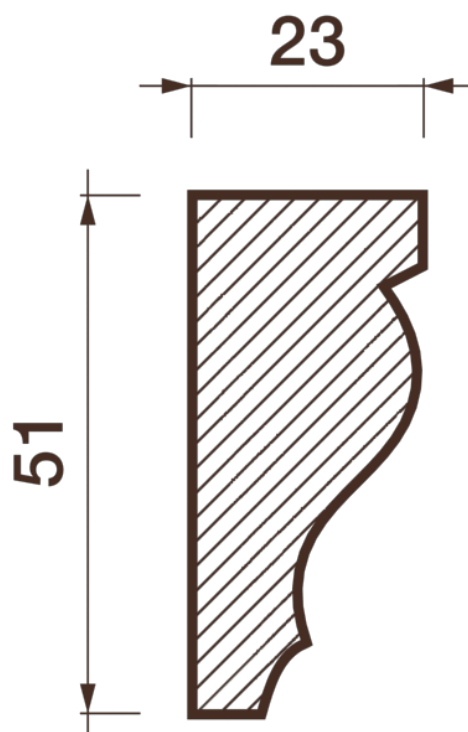

Карниз гладкотянутый КТ-218

Гладкий карниз подчеркнет уникальность и стиль проделанного ремонта. Отличный декор, деталь, элемент, скрывающий стыки стен и потолка.

ДИКАРТ

ЗАВОД ГИПСОВОЙ ЛЕПНИНЫ

8 (495) 150-21-95

8 (800) 707-52-95

info@dikart.ru

Высота - 51 мм
Ширина - 23 мм
Длина - 1 м.п.
Материал - гипс