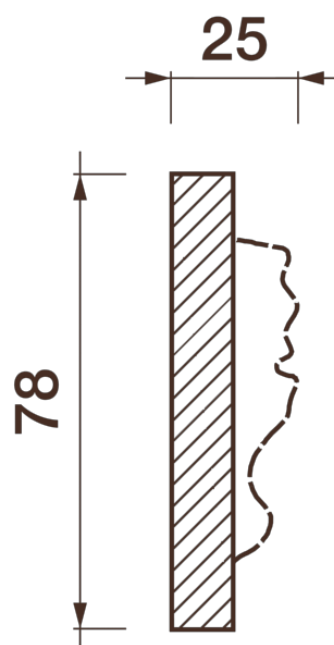

Фриз Дф-106

Гипсовый фриз - декоративный орнамент в виде горизонтальной полосы, прекрасно преобразует интерьер своим дополнением.

ДИКАРТ

ЗАВОД ГИПСОВОЙ ЛЕПНИНЫ

8 (495) 150-21-95

8 (800) 707-52-95

info@dikart.ru

Высота - 78 мм
Ширина - 25 мм
Длина - 1 м.п.
Материал - гипс