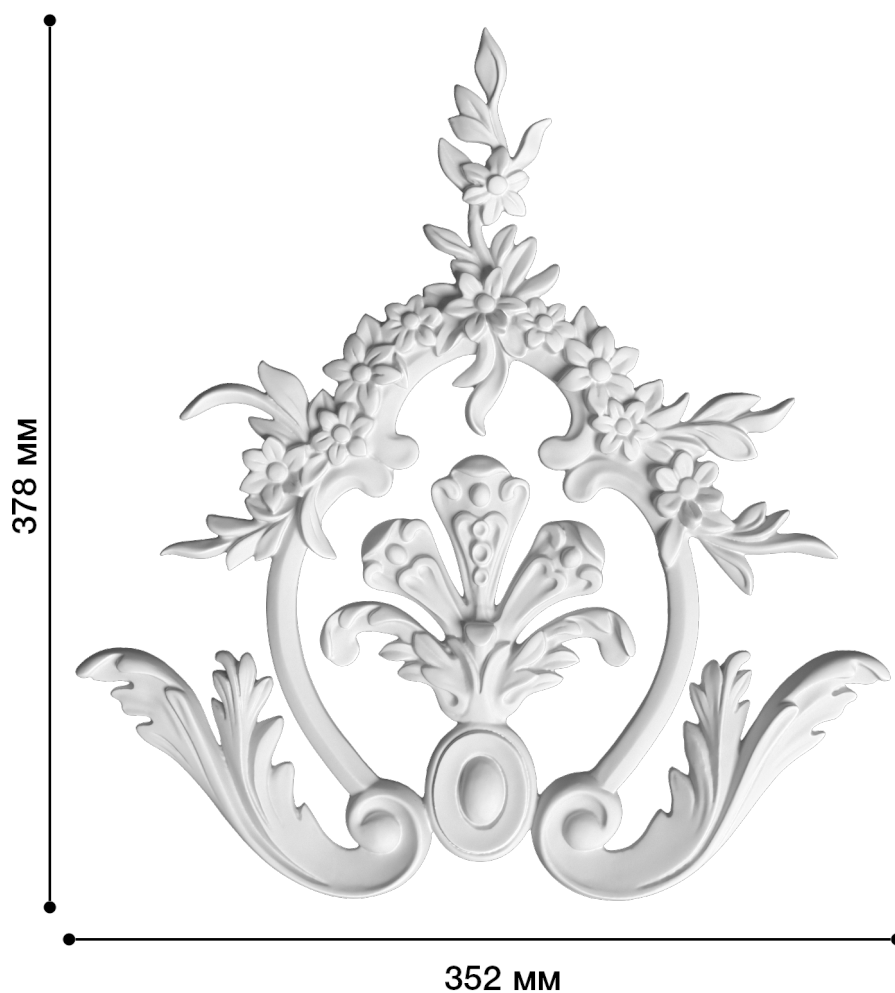

## Средник Дс-190

Средник – это небольшой элемент декора, который может быть со сложными завитками или объемными узорами. Такой элемент лепнины прекрасно подходит для помещений, декорированных в любом стиле, будь то ампир, модерн, классика или барокко.

# ДИКАРТ

ЗАВОД ГИПСОВОЙ ЛЕПНИНЫ

8 (495) 150-21-95

8 (800) 707-52-95

info@dikart.ru

Высота - 378 мм

Ширина - 352 мм

Глубина - 19 мм

Материал - полиуретан