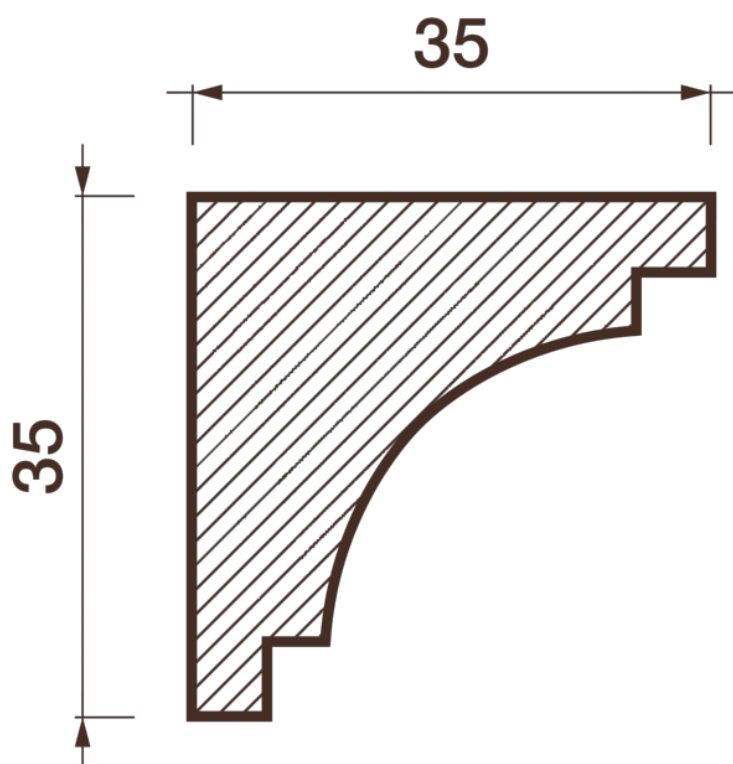

Карниз гладкотянутый Кт-114

Гладкий карниз подчеркнет уникальность и стиль проделанного ремонта. Отличный декор, деталь, элемент, скрывающий стыки стен и потолка.

ДИКАРТ

ЗАВОД ГИПСОВОЙ ЛЕПНИНЫ

8 (495) 150-21-95

8 (800) 707-52-95

info@dikart.ru

Высота - 35 мм
Ширина - 35 мм
Длина - 1 м.п.
Материал - гипс