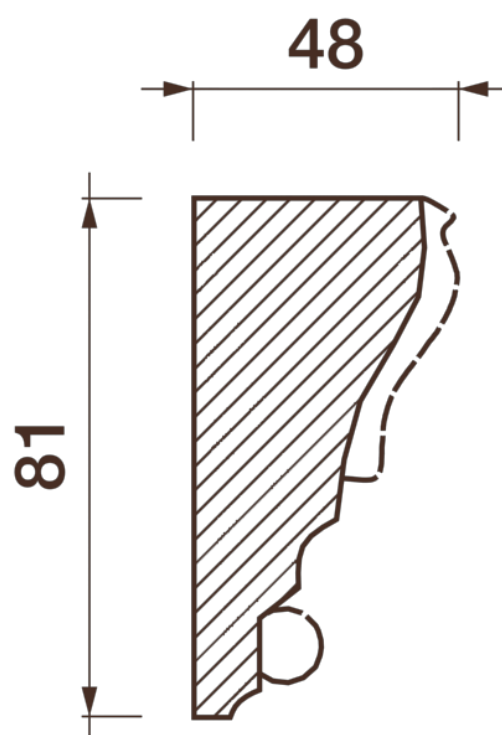

Карниз с рисунком Дк-206

Карниз с орнаментом (рисунком) — идеальные элементы для декорирования помещений в местах стыка вертикальной и горизонтальной поверхности. Придают изящество всему помещению.

ДИКАРТ

ЗАВОД ГИПСОВОЙ ЛЕПНИНЫ

8 (495) 150-21-95

8 (800) 707-52-95

info@dikart.ru

Высота - 81 мм
Глубина - 48 мм
Длина - 1 м.п.
Материал - гипс