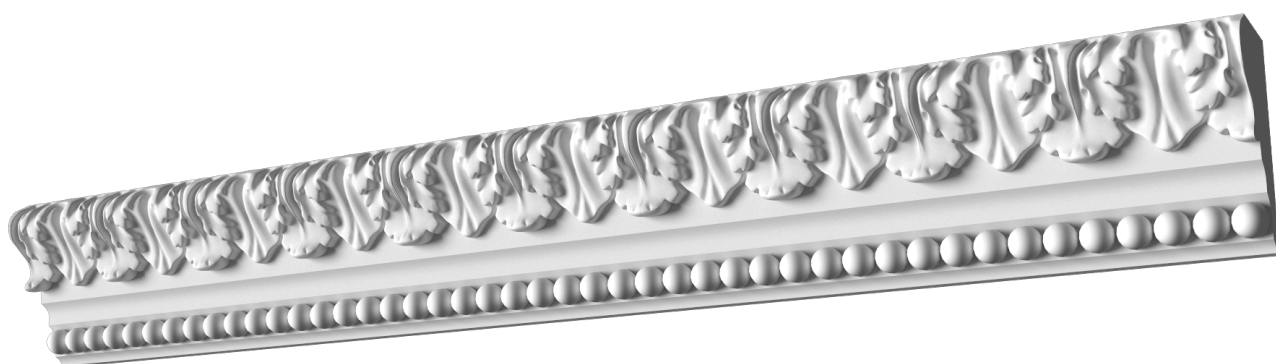

Карниз с рисунком Дк-206

Карниз с орнаментом (рисунком) — идеальные элементы для декорирования помещений в местах стыка вертикальной и горизонтальной поверхности. Придают изящество всему помещению.

ДИКАРТ

ЗАВОД ГИПСОВОЙ ЛЕПНИНЫ

8 (495) 150-21-95

8 (800) 707-52-95

info@dikart.ru

Высота - 81 мм
Глубина - 48 мм
Длина - 1 м.п.
Материал - гипс