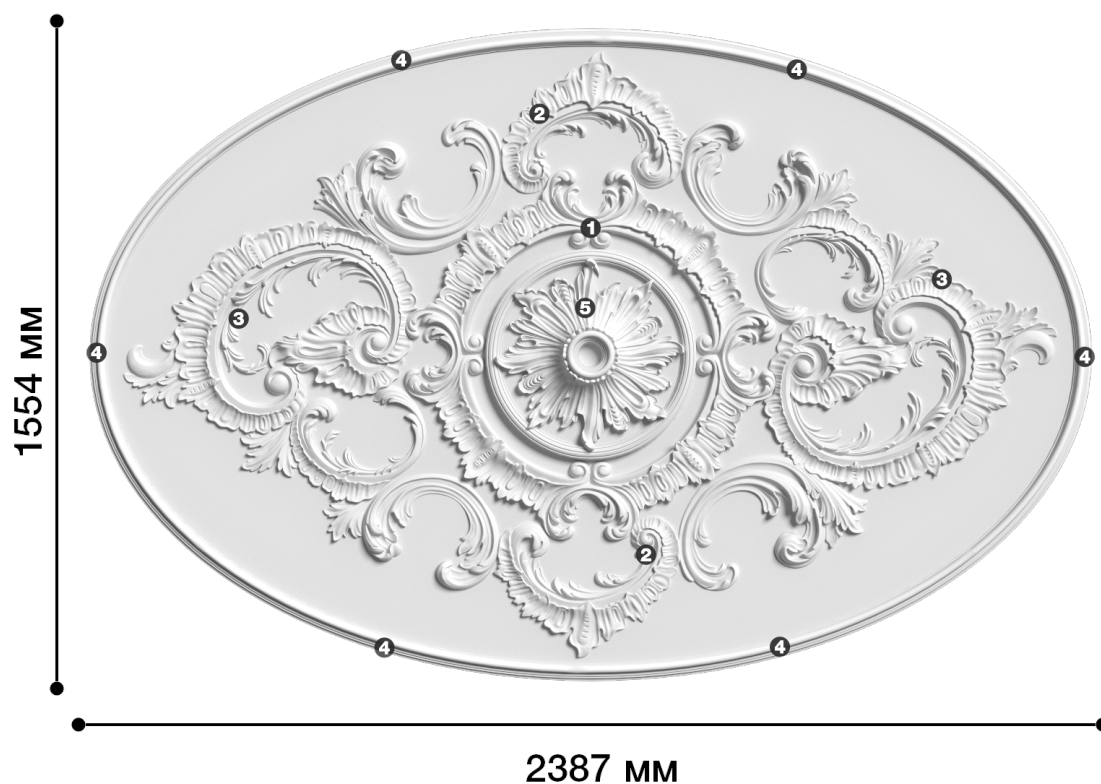

Потолочная розетка Др-73А

Розетка из гипса является центром потолочной композиции, оформляет пространство и прекрасно украшает любой интерьер.

ДИКАРТ

ЗАВОД ГИПСОВОЙ ЛЕПНИНЫ

8 (495) 150-21-95

8 (800) 707-52-95

info@dikart.ru

- ❶ Др-73, ореол (890x887x39мм)
- ❷ Др-73, ч1 (1512x533x40мм)
- ❸ Др-73, ч2 (1088x769x38мм)
- ❹ Др-73А, элементы эллипса (971x335x24мм)
- ❺ Др-75 (D503x93мм)

Высота - 1554 мм

Ширина - 2387 мм

Глубина - 93 мм

Отверстие - min Ø 53 мм

Материал - гипс