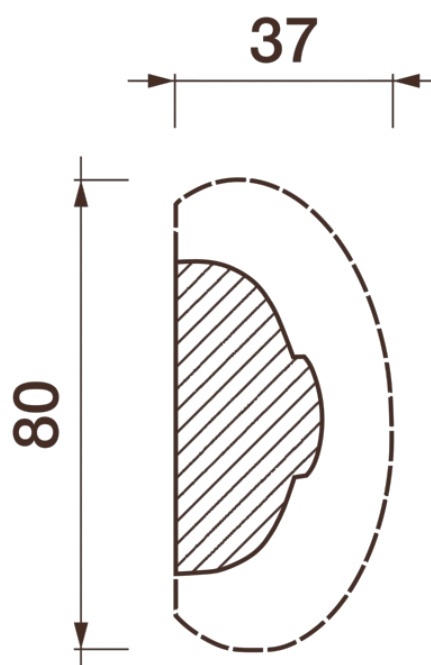

Порезка Дп-170

Порезка — элемент оформления помещения, который оценит ценитель красоты. С помощью порезки можно провести разделение оттенков и фактур отделочных материалов. Еще можно применить как вставку в потолочный карниз.

ДИКАРТ

ЗАВОД ГИПСОВОЙ ЛЕПНИНЫ

8 (495) 150-21-95

8 (800) 707-52-95

info@dikart.ru

Высота - 80 мм
Ширина - 37 мм
Длина - 1 м.п.
Материал - гипс