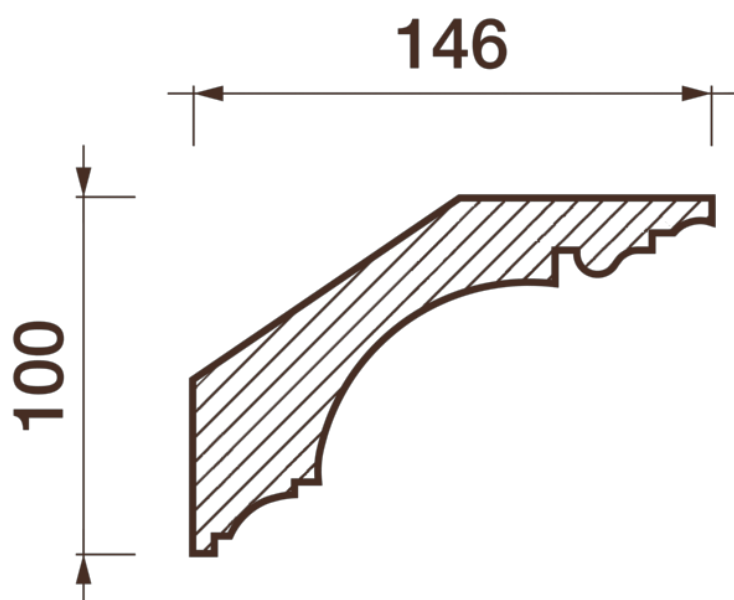

Карниз гладкотянутый Кт-680

Гладкий карниз подчеркнет уникальность и стиль проделанного ремонта. Отличный декор, деталь, элемент, скрывающий стыки стен и потолка.

ДИКАРТ

ЗАВОД ГИПСОВОЙ ЛЕПНИНЫ

8 (495) 150-21-95

8 (800) 707-52-95

info@dikart.ru

Высота - 100 мм
Ширина - 146 мм
Длина - 1 м.п.
Материал - гипс