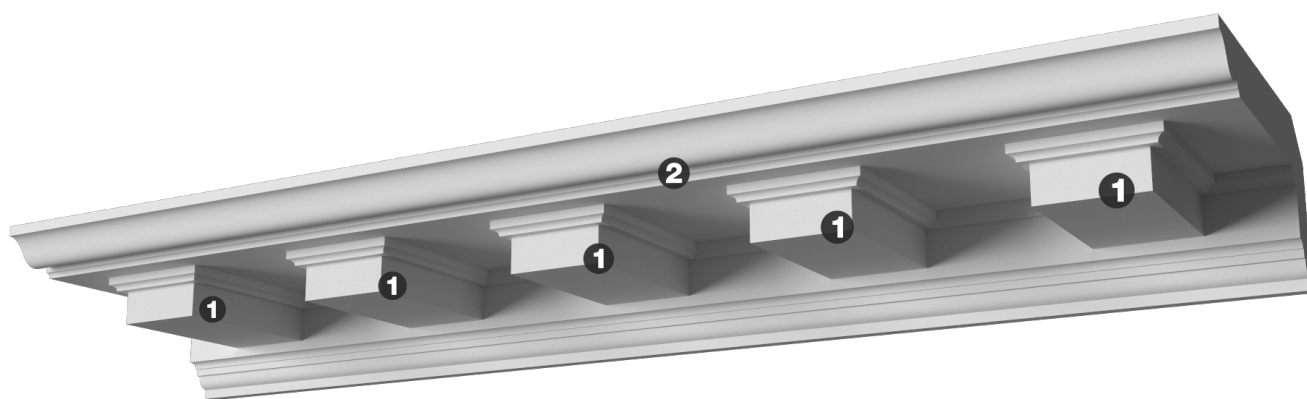

Карниз с рисунком Дк-396

Карниз с орнаментом (рисунком) — идеальные элементы для декорирования помещений в местах стыка вертикальной и горизонтальной поверхности. Придают изящество всему помещению.

ДИКАРТ

ЗАВОД ГИПСОВОЙ ЛЕПНИНЫ

8 (495) 150-21-95

8 (800) 707-52-95

info@dikart.ru

❶ Дкн-78 (89x60x24мм)

❷ КТ-683 (70Нх150мм)

Высота - 70 мм
Глубина - 150 мм
Длина - 1 м.п.
Материал - гипс