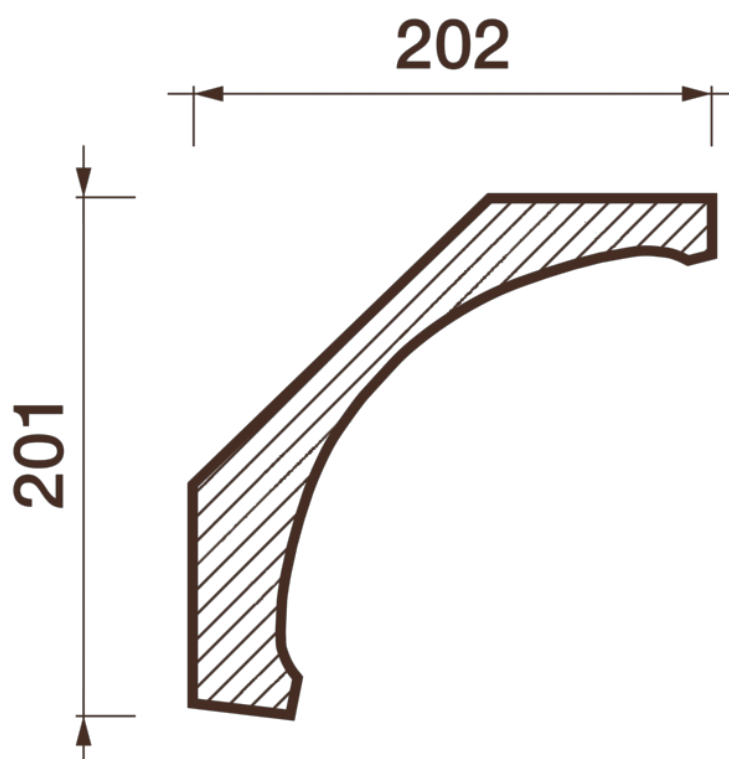

Карниз гладкотянутый Кт-626

Гладкий карниз подчеркнет уникальность и стиль проделанного ремонта. Отличный декор, деталь, элемент, скрывающий стыки стен и потолка.

ДИКАРТ

ЗАВОД ГИПСОВОЙ ЛЕПНИНЫ

8 (495) 150-21-95

8 (800) 707-52-95

info@dikart.ru

Высота - 201 мм
Ширина - 202 мм
Длина - 1 м.п.
Материал - гипс