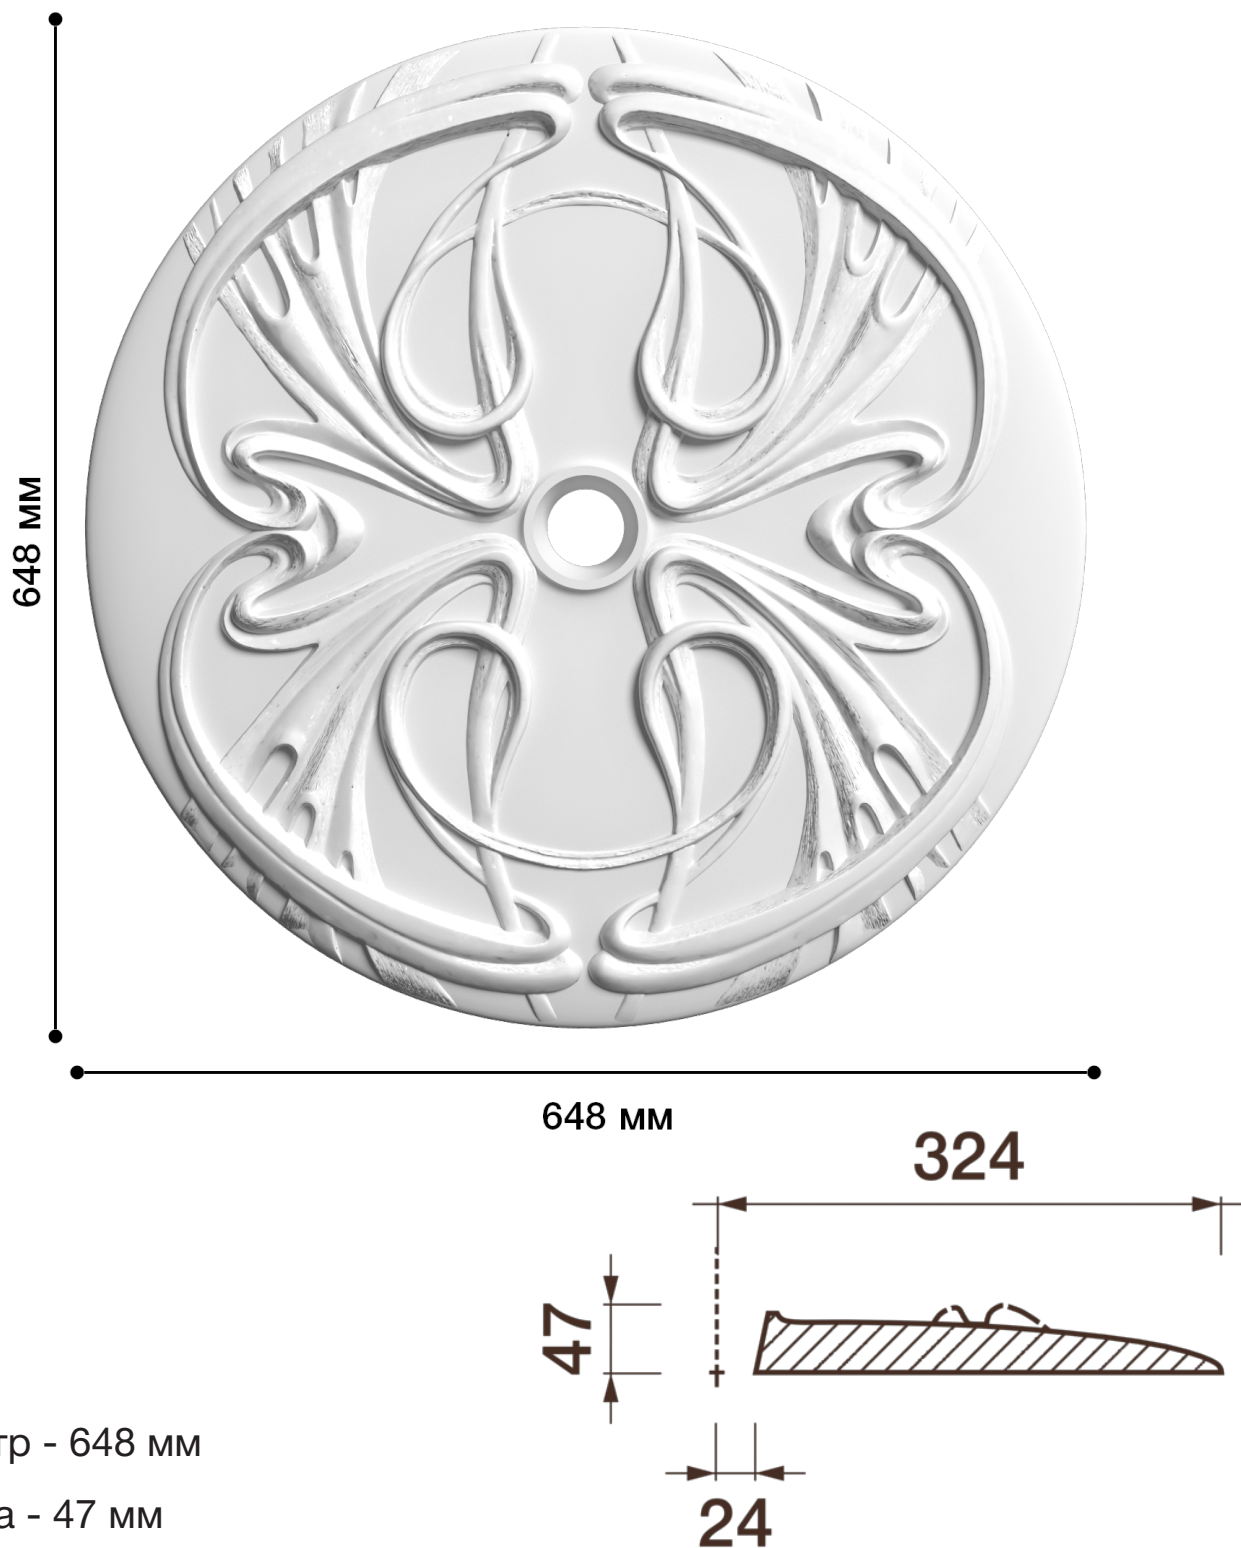

Потолочная розетка Др-213

Розетка из гипса является центром потолочной композиции, оформляет пространство и прекрасно украшает любой интерьер.

ДИКАРТ

ЗАВОД ГИПСОВОЙ ЛЕПНИНЫ

8 (495) 150-21-95

8 (800) 707-52-95

info@dikart.ru

Диаметр - 648 мм

Глубина - 47 мм

Отверстие - min Ø 49 мм

Материал - гипс