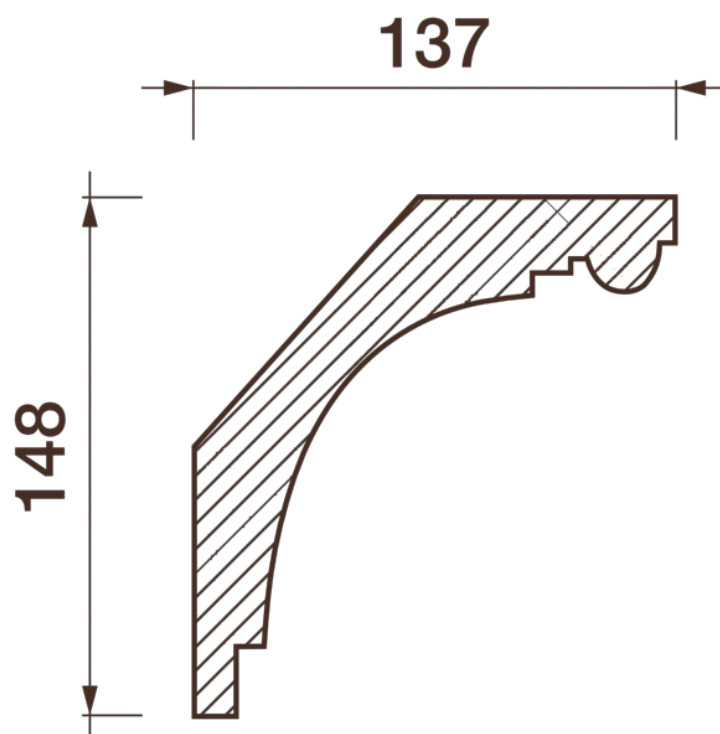

## Карниз гладкотянутый КТ-3

Гладкий карниз подчеркнет уникальность и стиль проделанного ремонта. Отличный декор, деталь, элемент, скрывающий стыки стен и потолка.

# ДИКАРТ

ЗАВОД ГИПСОВОЙ ЛЕПНИНЫ

8 (495) 150-21-95

8 (800) 707-52-95

info@dikart.ru

Высота - 148 мм  
Ширина - 137 мм  
Длина - 1 м.п.  
Материал - гипс