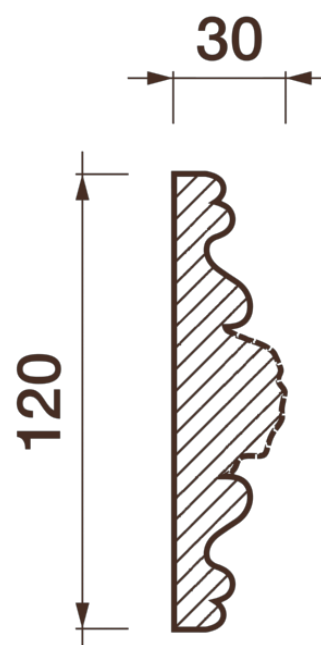

## Фриз Дф-240

Гипсовый фриз - декоративный орнамент в виде горизонтальной полосы, прекрасно преобразует интерьер своим дополнением.

# ДИКАРТ

ЗАВОД ГИПСОВОЙ ЛЕПНИНЫ

8 (495) 150-21-95

8 (800) 707-52-95

info@dikart.ru

Высота - 120 мм

Ширина - 30 мм

Длина - 1 м.п.