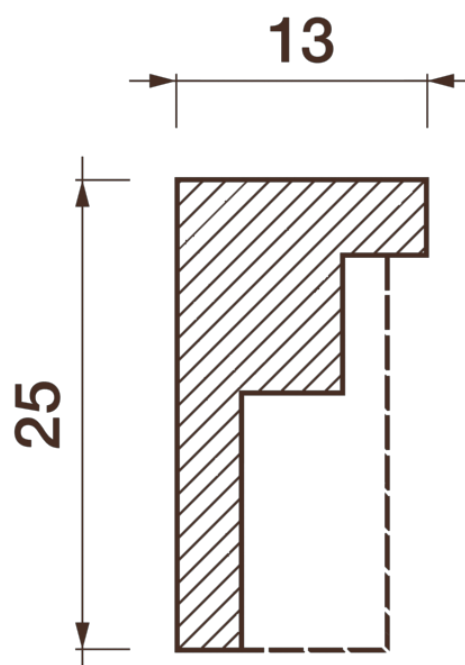

Порезка Дп-39

Порезка — элемент оформления помещения, который оценит ценитель красоты. С помощью порезки можно провести разделение оттенков и фактур отделочных материалов. Еще можно применить как вставку в потолочный карниз.

ДИКАРТ

ЗАВОД ГИПСОВОЙ ЛЕПНИНЫ

8 (495) 150-21-95

8 (800) 707-52-95

info@dikart.ru

Высота - 25 мм
Ширина - 13 мм
Длина - 1 м.п.
Материал - гипс