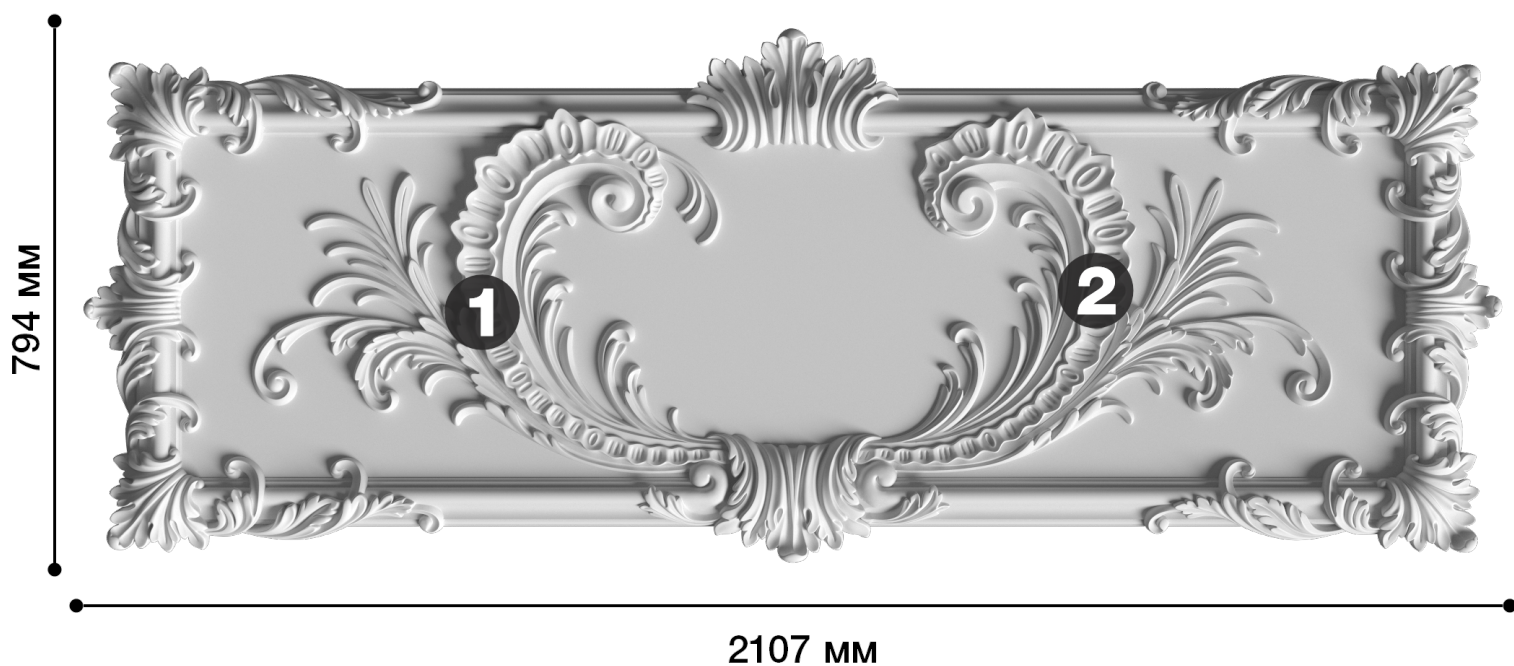

Панно-51

Панно - законченный элемент декора, часто украшенный скульптурой, который, в отличие от декоративных рамок, служит для заполнения небольшого пространства стены, придавая ей весьма эстетичный вид.

ДИКАРТ

ЗАВОД ГИПСОВОЙ ЛЕПНИНЫ

8 (495) 150-21-95

8 (800) 707-52-95

info@dikart.ru

- ❶ Панно-51, часть 1 (1187x744x58мм)
- ❷ Панно-51, часть 2 (1211x780x56мм)

Высота - 794 мм
Ширина - 2107 мм
Глубина - 58 мм
Материал - гипс