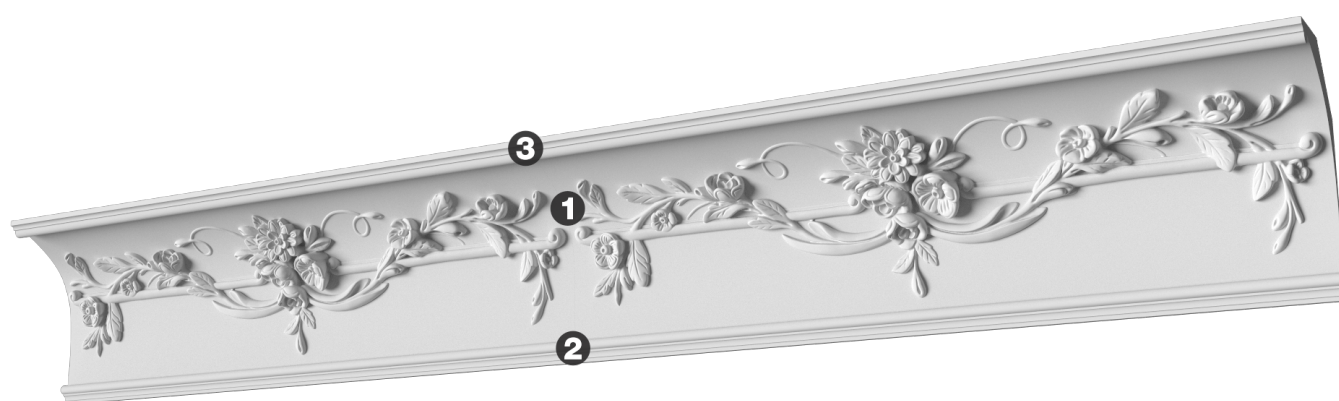

Карниз с рисунком Дк-105

Карниз с орнаментом (рисунком) — идеальные элементы для декорирования помещений в местах стыка вертикальной и горизонтальной поверхности. Придают изящество всему помещению.

ДИКАРТ

ЗАВОД ГИПСОВОЙ ЛЕПНИНЫ

8 (495) 150-21-95

8 (800) 707-52-95

info@dikart.ru

- ❶ Дк-105, основа (194Нх90мм)
- ❷ КТ-613 (23Нх15мм)
- ❸ КТ-614 (20Нх19мм)

Высота - 217 мм
Глубина - 110 мм
Длина - 1 м.п.
Материал - гипс