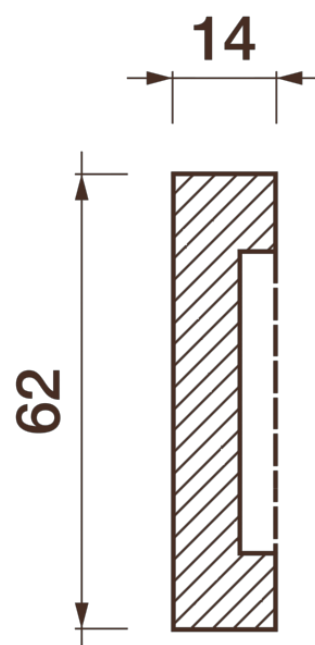

Фриз Дф-204

Гипсовый фриз - декоративный орнамент в виде горизонтальной полосы, прекрасно преобразует интерьер своим дополнением.

ДИКАРТ

ЗАВОД ГИПСОВОЙ ЛЕПНИНЫ

8 (495) 150-21-95

8 (800) 707-52-95

info@dikart.ru

Высота - 62 мм
Ширина - 14 мм
Длина - 1 м.п.
Материал - гипс