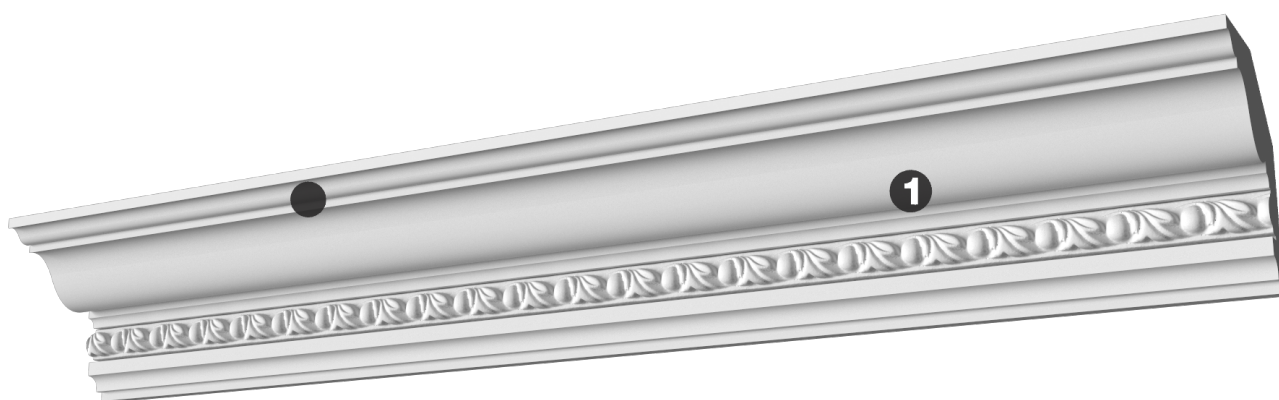

## Карниз с рисунком Дк-142

Карниз с орнаментом (рисунком) — идеальные элементы для декорирования помещений в местах стыка вертикальной и горизонтальной поверхности. Придают изящество всему помещению.

# ДИКАРТ

ЗАВОД ГИПСОВОЙ ЛЕПНИНЫ

8 (495) 150-21-95

8 (800) 707-52-95

info@dikart.ru

❶ КТ-268 (18Нх11мм)

Высота - 90 мм  
Глубина - 80 мм  
Длина - 1 м.п.  
Материал - гипс