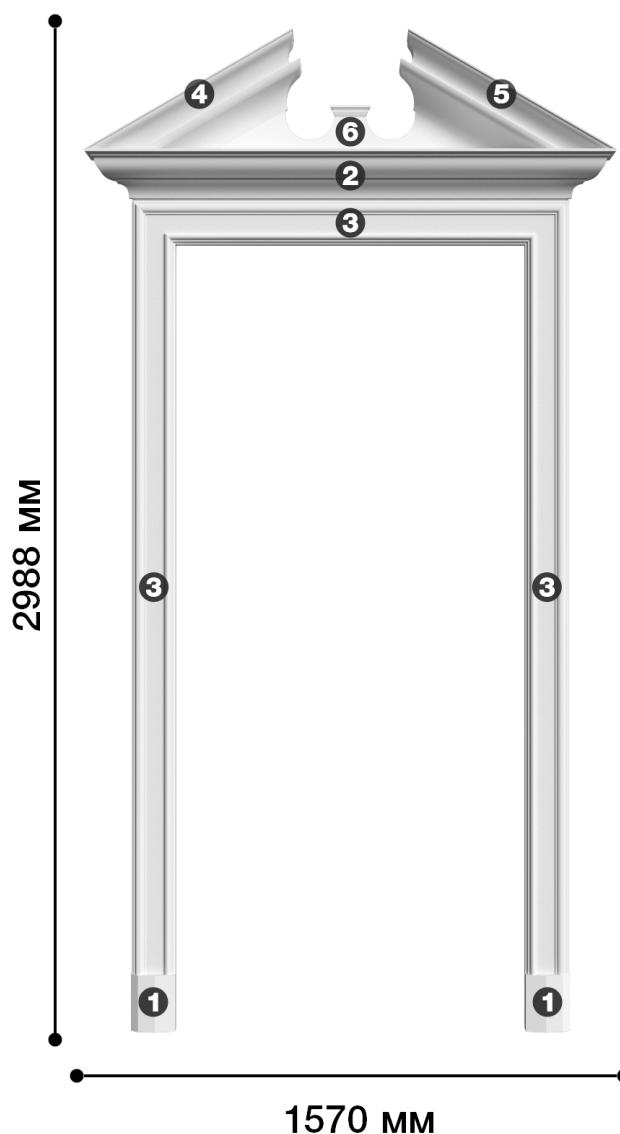

Портал-8

Декоративный портал — оформление дверного проёма, конструкция из гипсовых элементов, выполненная в оригинальном стиле.

ДИКАРТ

ЗАВОД ГИПСОВОЙ ЛЕПНИНЫ

8 (495) 150-21-95

8 (800) 707-52-95

info@dikart.ru

- ❶ Дбп-5 (170x134x50мм)
- ❷ КТ-357 (134Нх136мм)
- ❸ М-295 (132Нх40мм)
- ❹ Фронтон-5, левый угол (354x667x136мм)
- ❺ Фронтон-5, правый угол (354x667x136мм)
- ❻ Фронтон-5, центр (153x237x25мм)

Высота - 2988 мм
Ширина - 1570 мм
Глубина - 136 мм
Материал - гипс