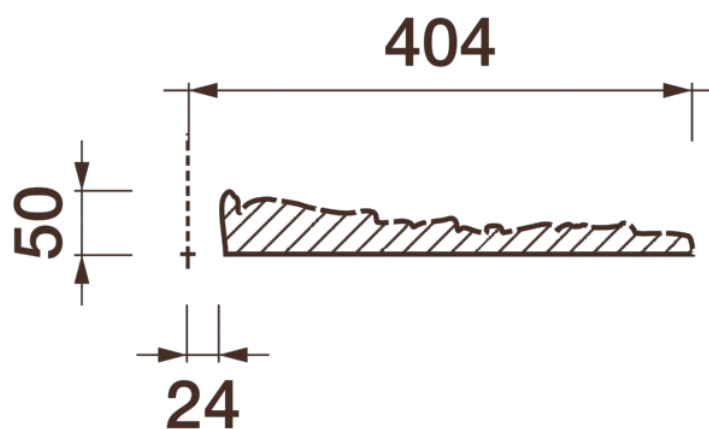

Потолочная розетка Др-62

Розетка из гипса является центром потолочной композиции, оформляет пространство и прекрасно украшает любой интерьер.

ДИКАРТ

ЗАВОД ГИПСОВОЙ ЛЕПНИНЫ

8 (495) 150-21-95

8 (800) 707-52-95

info@dikart.ru

Высота - 505 мм

Ширина - 808 мм

Глубина - 50 мм

Отверстие - min Ø 48 мм

Материал - гипс