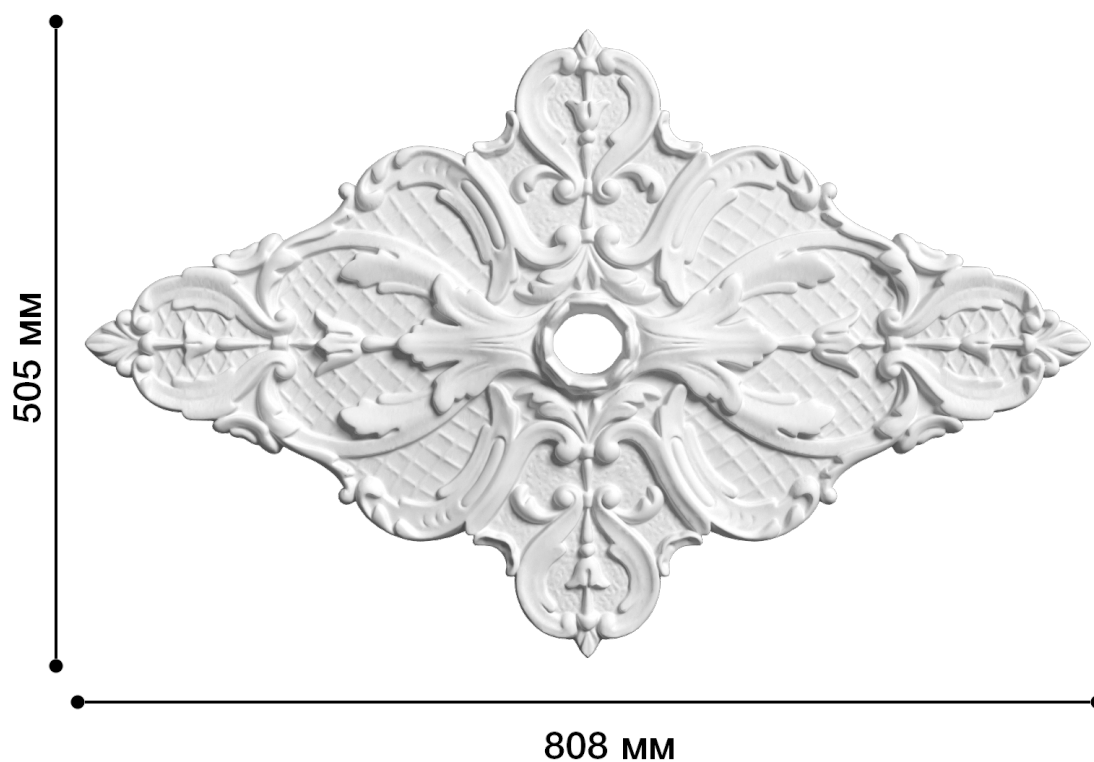

Потолочная розетка Др-62

Розетка из гипса является центром потолочной композиции, оформляет пространство и прекрасно украшает любой интерьер.

ДИКАРТ

ЗАВОД ГИПСОВОЙ ЛЕПНИНЫ

8 (495) 150-21-95

8 (800) 707-52-95

info@dikart.ru

Высота - 505 мм

Ширина - 808 мм

Глубина - 50 мм

Отверстие - min Ø 48 мм

Материал - гипс