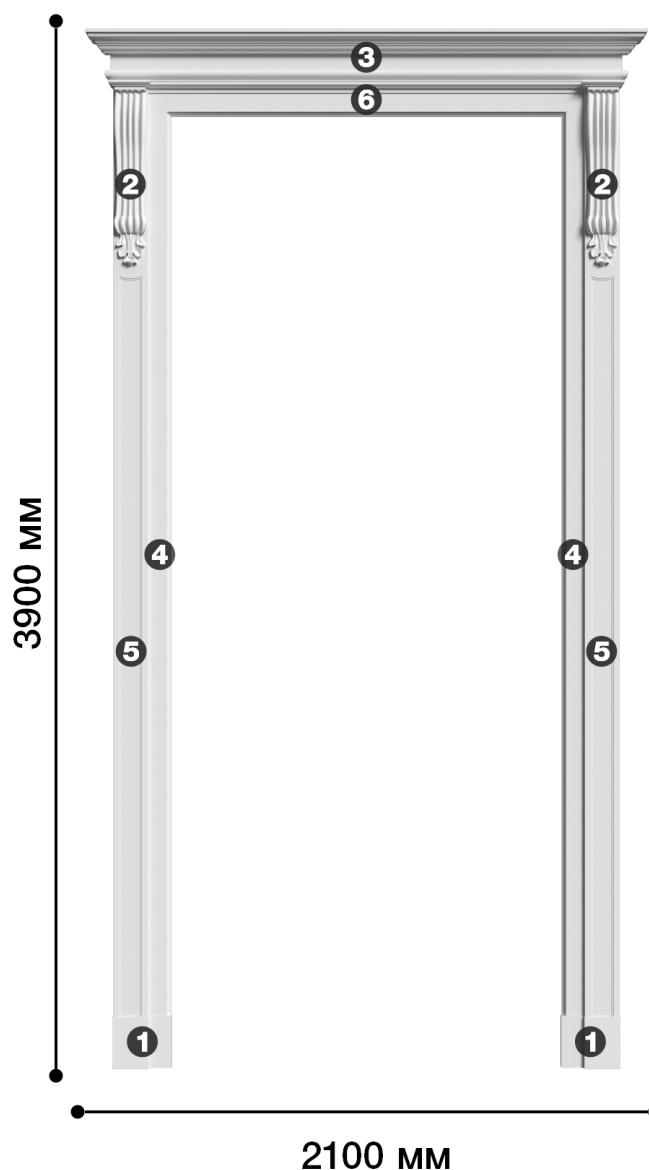

Портал-10

Декоративный портал — оформление дверного проёма, конструкция из гипсовых элементов, выполненная в оригинальном стиле.

ДИКАРТ

ЗАВОД ГИПСОВОЙ ЛЕПНИНЫ

8 (495) 150-21-95

8 (800) 707-52-95

info@dikart.ru

- ❶ Дбп-16 (195x221x40мм)
- ❷ Дкн-79 (767x158x80мм)
- ❸ КТ-419 (185Нx100мм)
- ❹ М-436 (85Нx22мм)
- ❺ М-437 (130Нx37мм)
- ❻ М-438 (120Нx48мм)

Высота - 3900 мм
Ширина - 2100 мм
Глубина - 100 мм
Материал - гипс