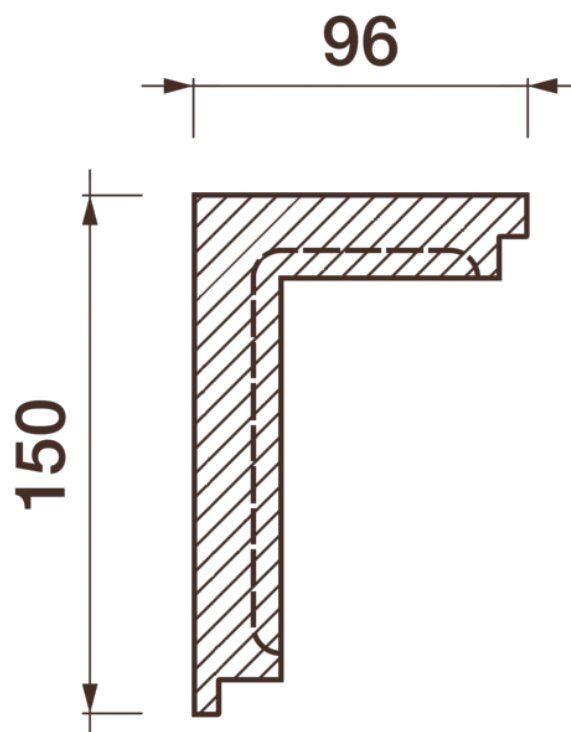

Карниз с рисунком Дк-114

Карниз с орнаментом (рисунком) — идеальные элементы для декорирования помещений в местах стыка вертикальной и горизонтальной поверхности. Придают изящество всему помещению.

ДИКАРТ

ЗАВОД ГИПСОВОЙ ЛЕПНИНЫ

8 (495) 150-21-95

8 (800) 707-52-95

info@dikart.ru

Высота - 150 мм
Глубина - 96 мм
Длина - 1 м.п.
Материал - гипс