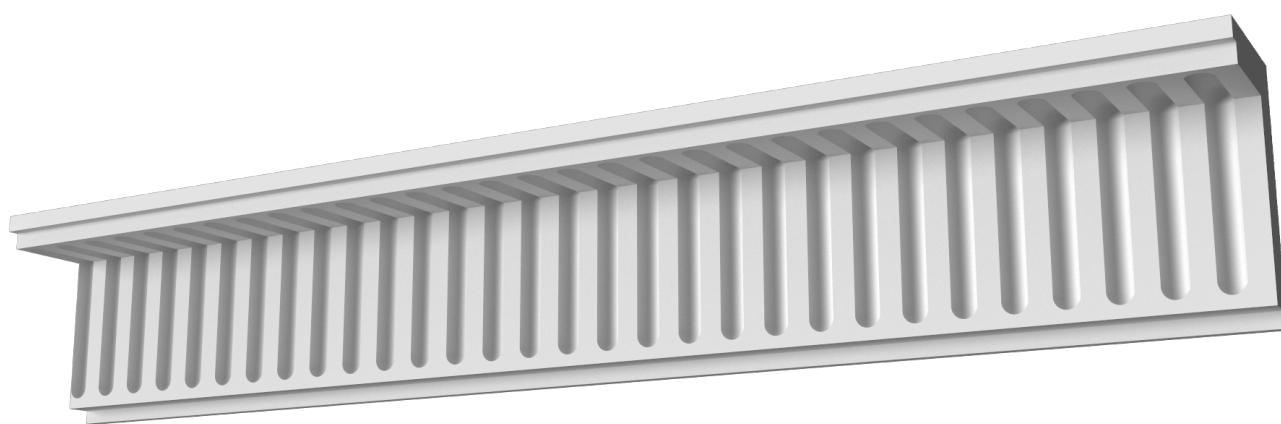

Карниз с рисунком Дк-114

Карниз с орнаментом (рисунком) — идеальные элементы для декорирования помещений в местах стыка вертикальной и горизонтальной поверхности. Придают изящество всему помещению.

ДИКАРТ

ЗАВОД ГИПСОВОЙ ЛЕПНИНЫ

8 (495) 150-21-95

8 (800) 707-52-95

info@dikart.ru

Высота - 150 мм
Глубина - 96 мм
Длина - 1 м.п.
Материал - гипс