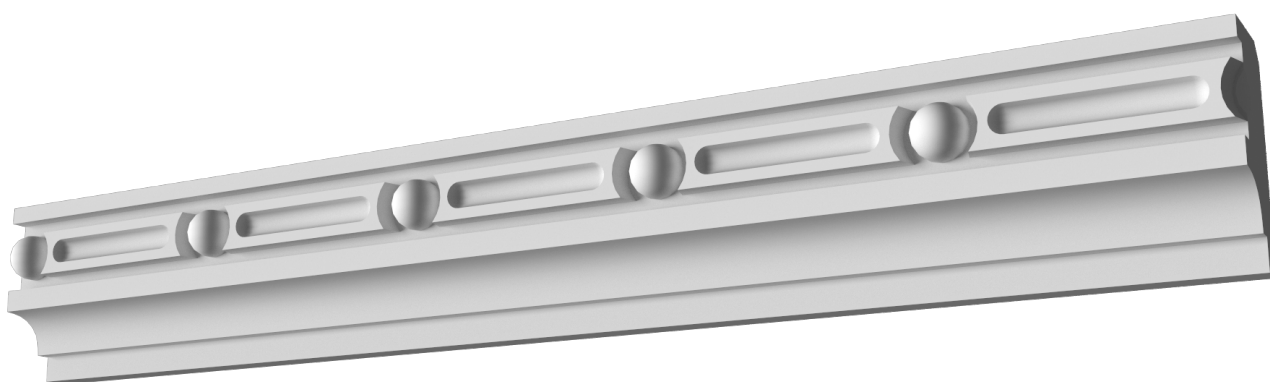

## Карниз с рисунком Дк-278

Карниз с орнаментом (рисунком) — идеальные элементы для декорирования помещений в местах стыка вертикальной и горизонтальной поверхности. Придают изящество всему помещению.

# ДИКАРТ

ЗАВОД ГИПСОВОЙ ЛЕПНИНЫ

8 (495) 150-21-95

8 (800) 707-52-95

info@dikart.ru

Высота - 101 мм  
Глубина - 48 мм  
Длина - 1 м.п.  
Материал - гипс