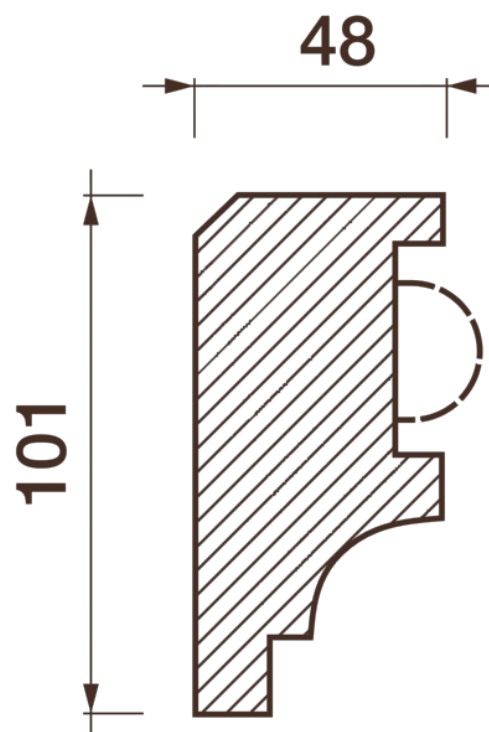

## Карниз с рисунком Дк-278

Карниз с орнаментом (рисунком) — идеальные элементы для декорирования помещений в местах стыка вертикальной и горизонтальной поверхности. Придают изящество всему помещению.

# ДИКАРТ

ЗАВОД ГИПСОВОЙ ЛЕПНИНЫ

8 (495) 150-21-95

8 (800) 707-52-95

info@dikart.ru

Высота - 101 мм  
Глубина - 48 мм  
Длина - 1 м.п.  
Материал - гипс