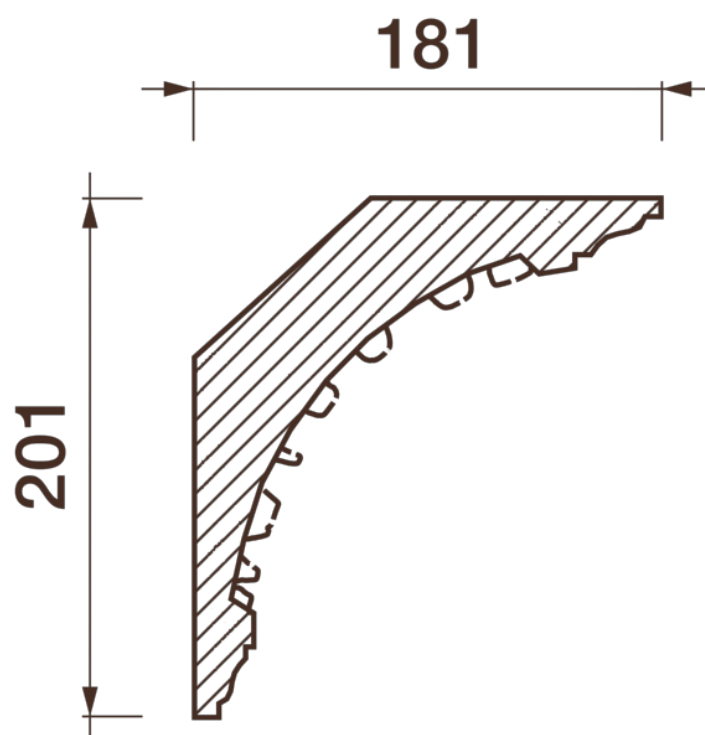

## Карниз с рисунком Дк-43

Карниз с орнаментом (рисунком) — идеальные элементы для декорирования помещений в местах стыка вертикальной и горизонтальной поверхности. Придают изящество всему помещению.

# ДИКАРТ

ЗАВОД ГИПСОВОЙ ЛЕПНИНЫ

8 (495) 150-21-95

8 (800) 707-52-95

info@dikart.ru

Высота - 201 мм  
Глубина - 181 мм  
Длина - 1 м.п.  
Материал - гипс