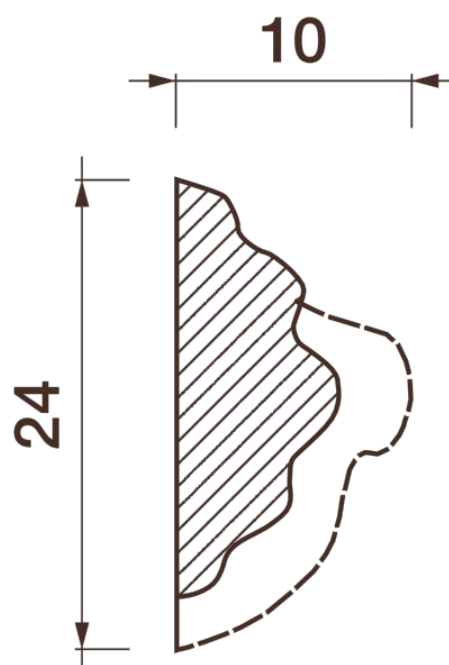

Порезка Дп-127

Порезка — элемент оформления помещения, который оценит ценитель красоты. С помощью порезки можно провести разделение оттенков и фактур отделочных материалов. Еще можно применить как вставку в потолочный карниз.

ДИКАРТ

ЗАВОД ГИПСОВОЙ ЛЕПНИНЫ

8 (495) 150-21-95

8 (800) 707-52-95

info@dikart.ru

Высота - 24 мм
Ширина - 10 мм
Длина - 1 м.п.
Материал - гипс