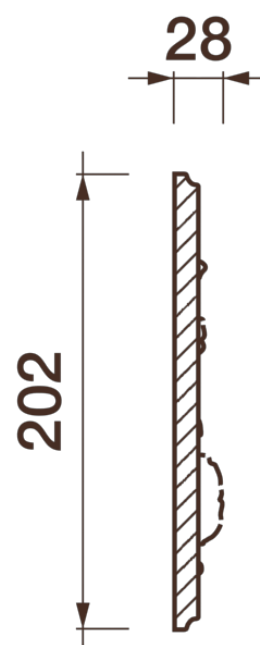

Фриз Дф-42

Гипсовый фриз - декоративный орнамент в виде горизонтальной полосы, прекрасно преобразует интерьер своим дополнением.

ДИКАРТ

ЗАВОД ГИПСОВОЙ ЛЕПНИНЫ

8 (495) 150-21-95

8 (800) 707-52-95

info@dikart.ru

Высота - 202 мм

Ширина - 28 мм

Длина - 1 м.п.

Материал - гипс