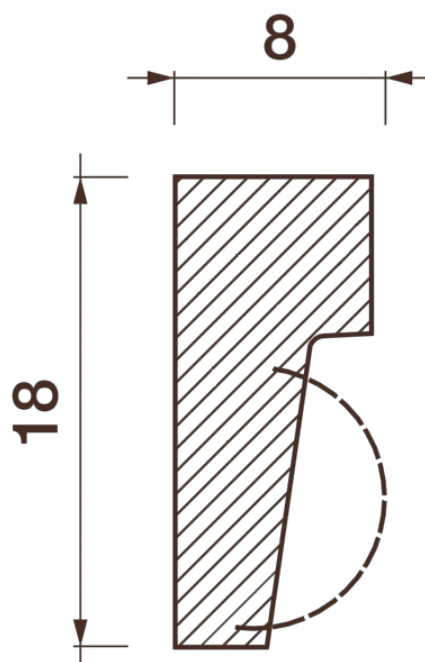

Порезка Дп-44

Порезка — элемент оформления помещения, который оценит ценитель красоты. С помощью порезки можно провести разделение оттенков и фактур отделочных материалов. Еще можно применить как вставку в потолочный карниз.

ДИКАРТ

ЗАВОД ГИПСОВОЙ ЛЕПНИНЫ

8 (495) 150-21-95

8 (800) 707-52-95

info@dikart.ru

Высота - 18 мм
Ширина - 8 мм
Длина - 1 м.п.
Материал - гипс