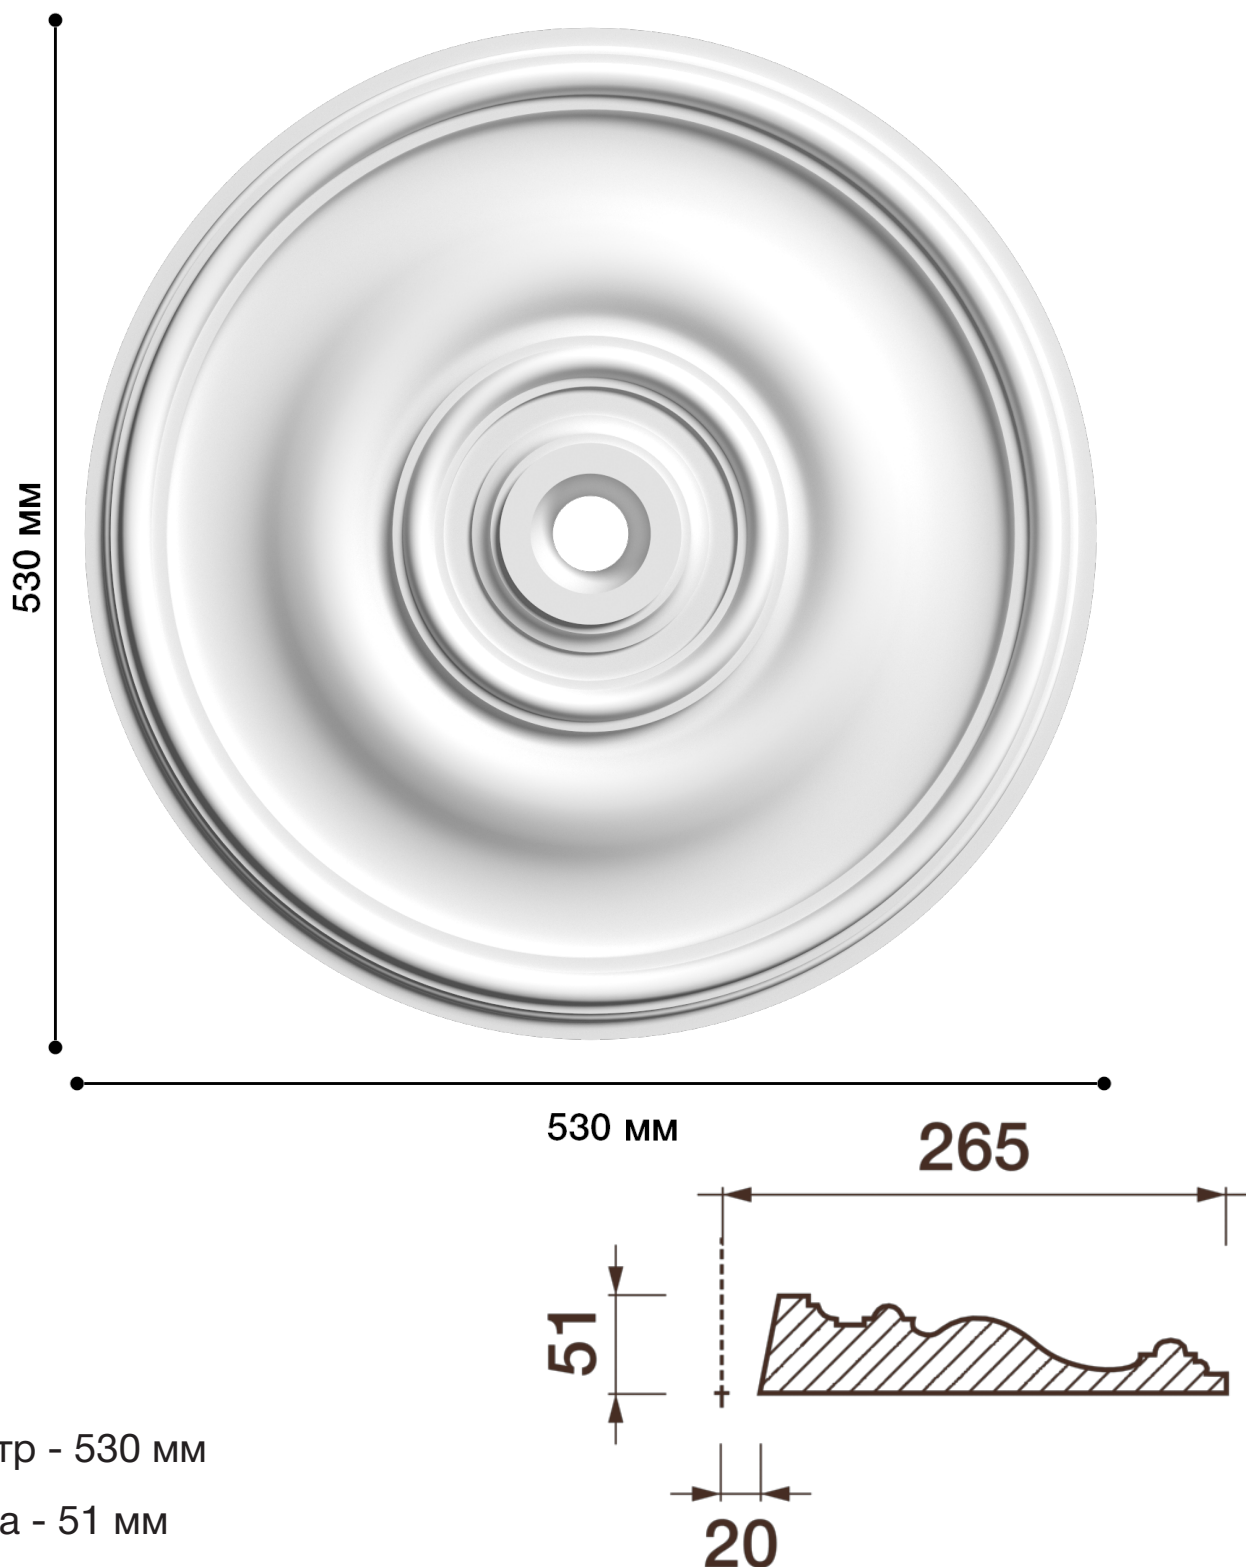

Потолочная розетка Др-77

Розетка из гипса является центром потолочной композиции, оформляет пространство и прекрасно украшает любой интерьер.

ДИКАРТ

ЗАВОД ГИПСОВОЙ ЛЕПНИНЫ

8 (495) 150-21-95

8 (800) 707-52-95

info@dikart.ru

Диаметр - 530 мм

Глубина - 51 мм

Отверстие - min Ø 40 мм

Материал - гипс