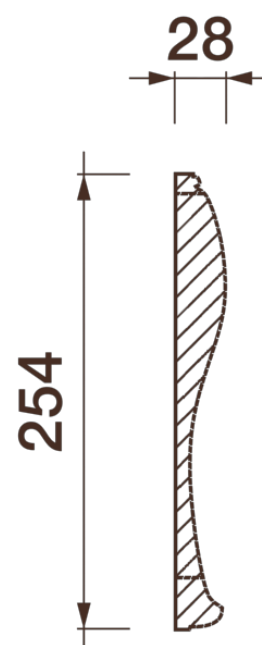

Фриз Дф-292

Гипсовый фриз - декоративный орнамент в виде горизонтальной полосы, прекрасно преобразует интерьер своим дополнением.

ДИКАРТ

ЗАВОД ГИПСОВОЙ ЛЕПНИНЫ

8 (495) 150-21-95

8 (800) 707-52-95

info@dikart.ru

❶ Дф-256 (254Нх28мм)

❷ Дф-291 (254Нх26мм)

Высота - 254 мм

Ширина - 28 мм

Длина - 1 м.п.

Материал - гипс

Фриз Дф-292

ДИКАРТ

ЗАВОД ГИПСОВОЙ ЛЕПНИНЫ

8 (495) 150-21-95

8 (800) 707-52-95

info@dikart.ru

❶ Дф-256 (254Нх28мм)

❷ Дф-291 (254Нх26мм)