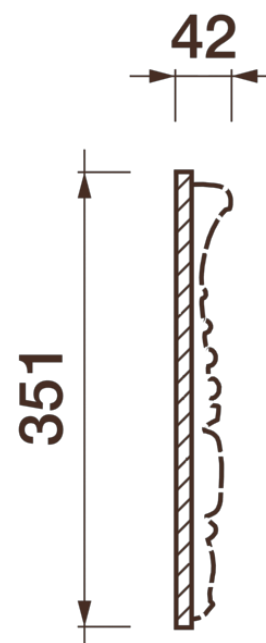

Фриз Дф-177

Гипсовый фриз - декоративный орнамент в виде горизонтальной полосы, прекрасно преобразует интерьер своим дополнением.

ДИКАРТ

ЗАВОД ГИПСОВОЙ ЛЕПНИНЫ

8 (495) 150-21-95

8 (800) 707-52-95

info@dikart.ru

❶ Дф-177, ч1 (351x802x42мм)

❷ Дф-177, ч2 (351x802x30мм)

Высота - 351 мм

Ширина - 42 мм

Длина - 1 м.п.

Материал - гипс