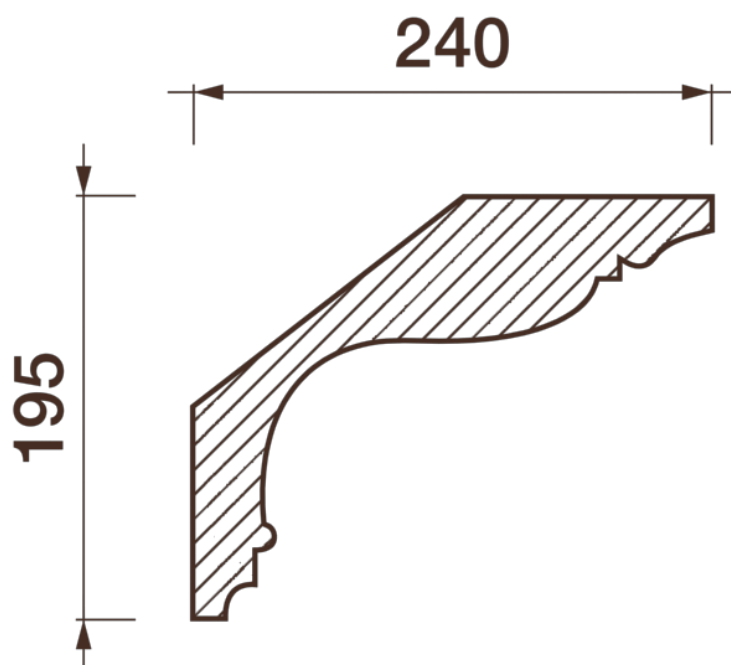

## Карниз гладкотянутый Кт-433

Гладкий карниз подчеркнет уникальность и стиль проделанного ремонта. Отличный декор, деталь, элемент, скрывающий стыки стен и потолка.

# ДИКАРТ

ЗАВОД ГИПСОВОЙ ЛЕПНИНЫ

8 (495) 150-21-95

8 (800) 707-52-95

info@dikart.ru

Высота - 195 мм  
Ширина - 240 мм  
Длина - 1 м.п.  
Материал - гипс