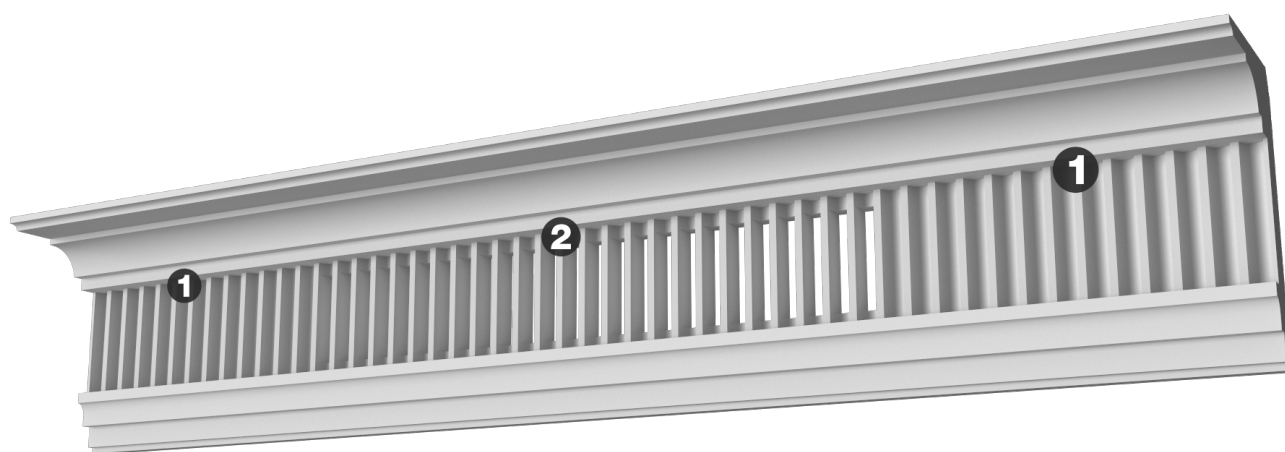

Карниз с рисунком Дк-293

Карниз с орнаментом (рисунком) — идеальные элементы для декорирования помещений в местах стыка вертикальной и горизонтальной поверхности. Придают изящество всему помещению.

ДИКАРТ

ЗАВОД ГИПСОВОЙ ЛЕПНИНЫ

8 (495) 150-21-95

8 (800) 707-52-95

info@dikart.ru

❶ Дк-291 (196Нх121мм)

❷ Дк-292 (196Нх121мм)

Высота - 196 мм

Глубина - 121 мм