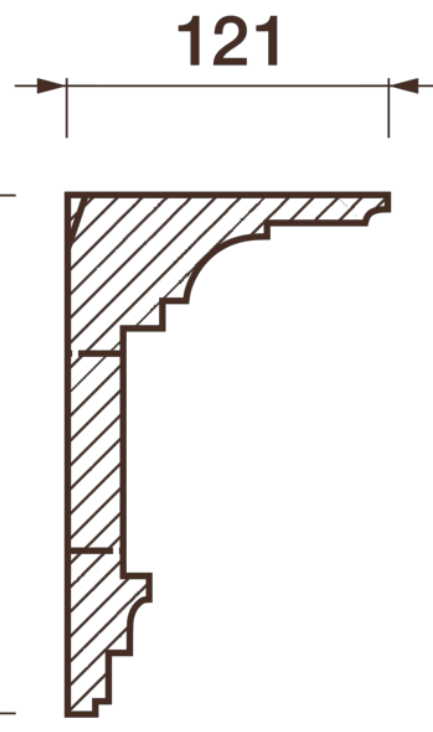

Карниз с рисунком Дк-293

Карниз с орнаментом (рисунком) — идеальные элементы для декорирования помещений в местах стыка вертикальной и горизонтальной поверхности. Придают изящество всему помещению.

ДИКАРТ

ЗАВОД ГИПСОВОЙ ЛЕПНИНЫ

8 (495) 150-21-95

8 (800) 707-52-95

info@dikart.ru

❶ Дк-291 (196Нх121мм)

❷ Дк-292 (196Нх121мм)

Высота - 196 мм

Глубина - 121 мм

Длина - 1 м.п.

Материал - гипс

Карниз с рисунком Дк-293

ДИКАРТ

ЗАВОД ГИПСОВОЙ ЛЕПНИНЫ

8 (495) 150-21-95

8 (800) 707-52-95

info@dikart.ru

❶ Дк-292 (196Нх121мм)

❷ Дк-291 (196Нх121мм)