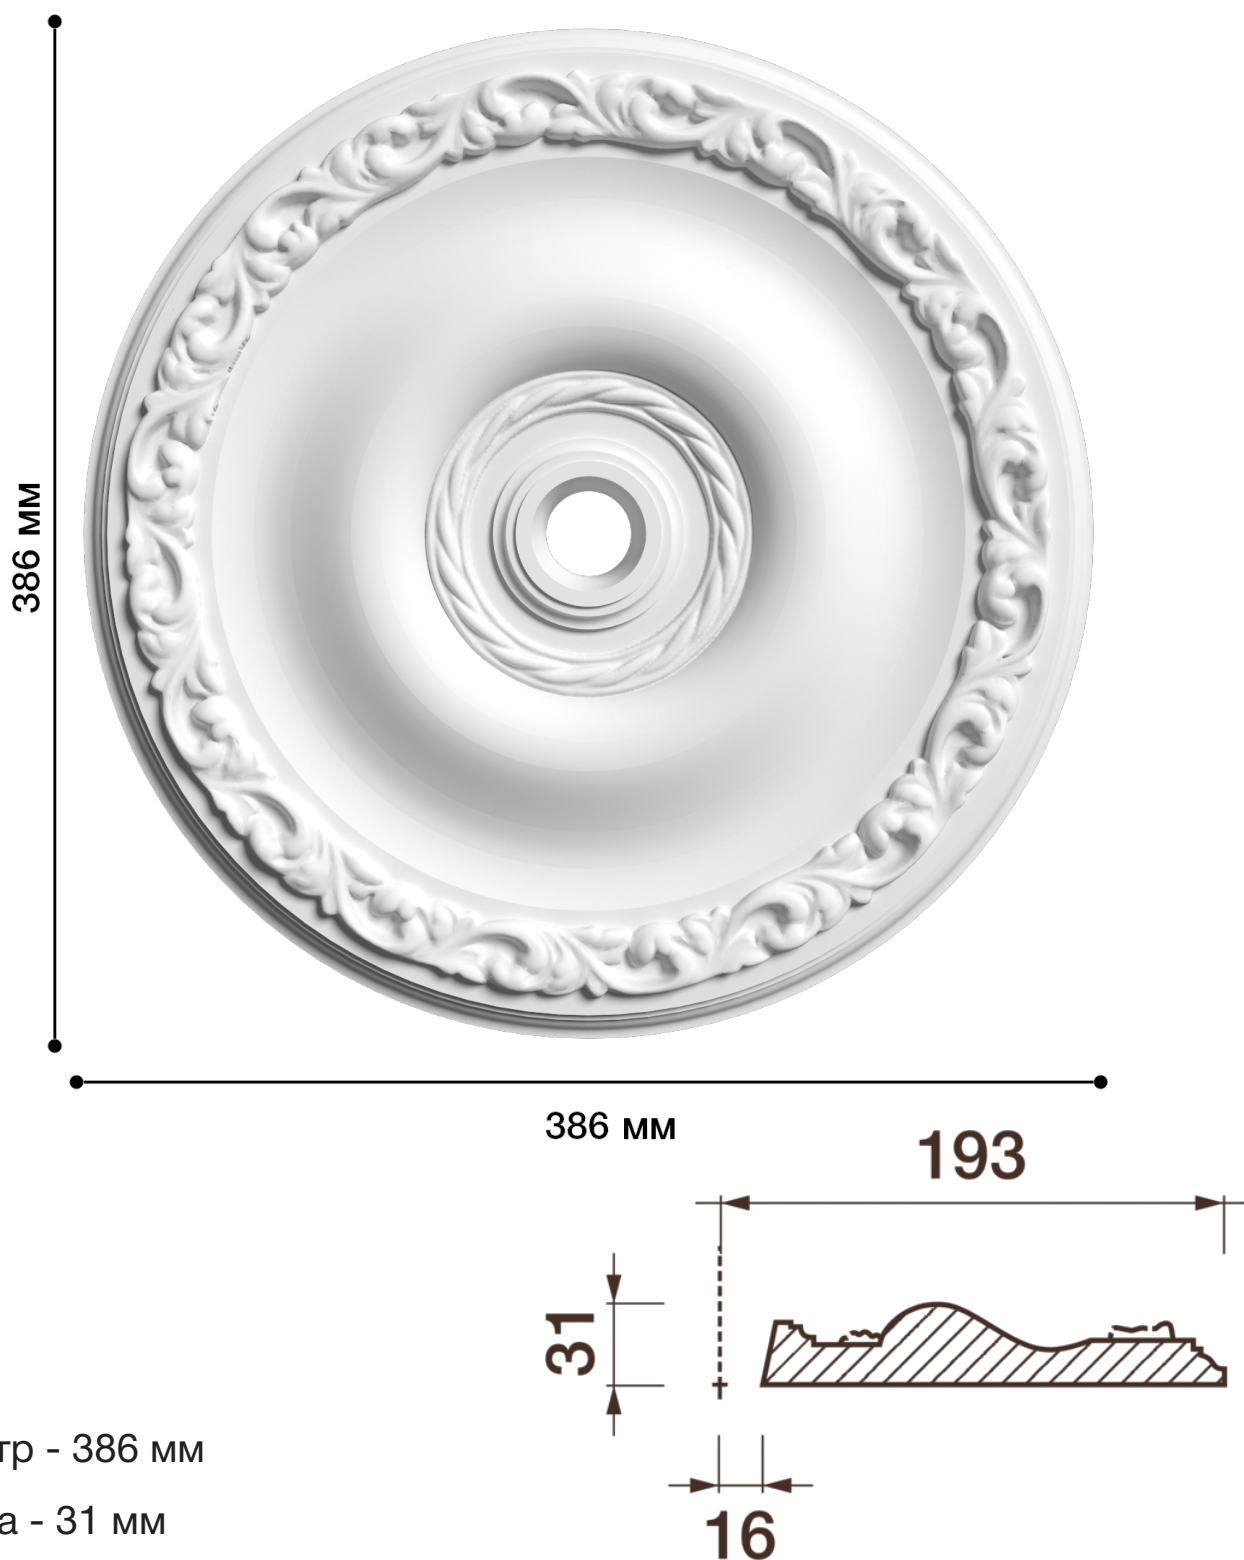

## Потолочная розетка Др-4

Розетка из гипса является центром потолочной композиции, оформляет пространство и прекрасно украшает любой интерьер.

# ДИКАРТ

ЗАВОД ГИПСОВОЙ ЛЕПНИНЫ

8 (495) 150-21-95

8 (800) 707-52-95

info@dikart.ru

Диаметр - 386 мм

Глубина - 31 мм

Отверстие - min Ø 32 мм

Материал - гипс