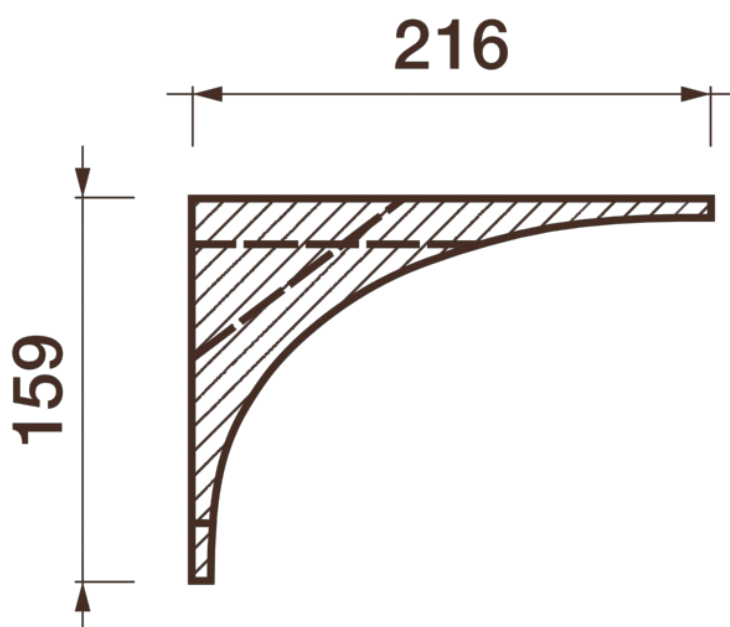

ЗАВОД ГИПСОВОЙ ЛЕПНИНЫ

8 (495) 150-21-95

8 (800) 707-52-95

info@dikart.ru

❶ Дк-403 (159Нх216мм)

❷ КТ-686 (159Нх216мм)

Высота - 159 мм

Глубина - 216 мм

Длина - 1 м.п.

Материал - гипс

Карниз с рисунком Дк-404

ДИКАРТ

ЗАВОД ГИПСОВОЙ ЛЕПНИНЫ

8 (495) 150-21-95

8 (800) 707-52-95

info@dikart.ru

❶ Дк-403 (159Нх216мм)

❷ КТ-686 (159Нх216мм)