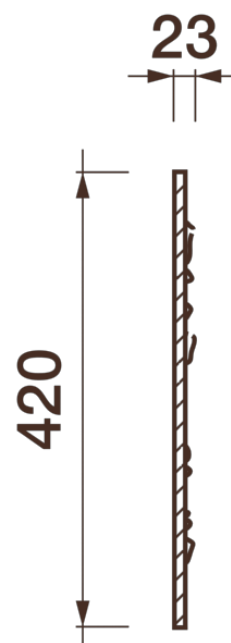

Фриз Дф-102

Гипсовый фриз - декоративный орнамент в виде горизонтальной полосы, прекрасно преобразует интерьер своим дополнением.

ДИКАРТ

ЗАВОД ГИПСОВОЙ ЛЕПНИНЫ

8 (495) 150-21-95

8 (800) 707-52-95

info@dikart.ru

Высота - 420 мм

Ширина - 23 мм

Длина - 1 м.п.

Материал - гипс