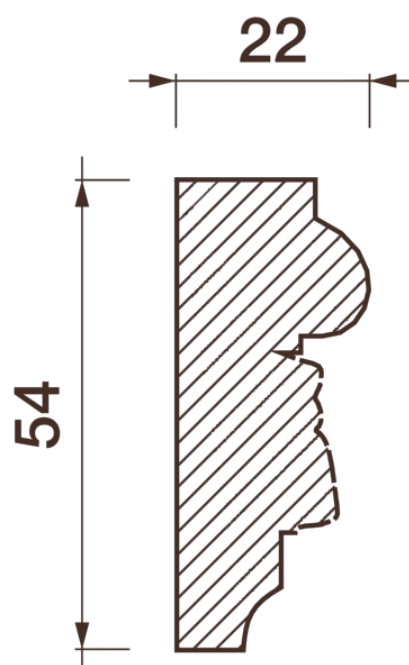

Порезка Дп-149

Порезка — элемент оформления помещения, который оценит ценитель красоты. С помощью порезки можно провести разделение оттенков и фактур отделочных материалов. Еще можно применить как вставку в потолочный карниз.

ДИКАРТ

ЗАВОД ГИПСОВОЙ ЛЕПНИНЫ

8 (495) 150-21-95

8 (800) 707-52-95

info@dikart.ru

Высота - 54 мм
Ширина - 22 мм
Длина - 1 м.п.
Материал - гипс