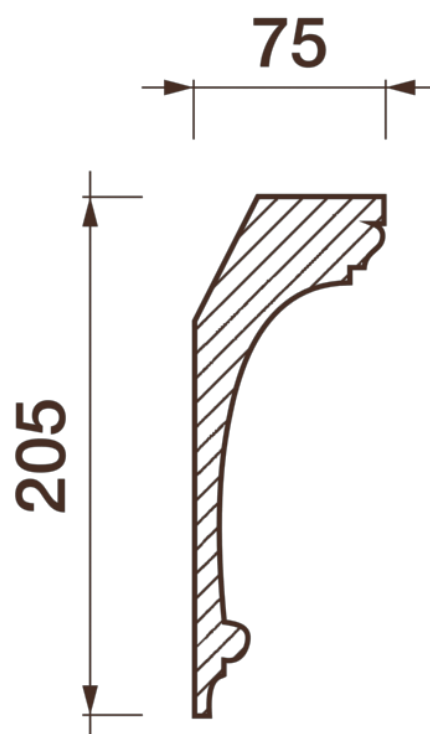

Карниз гладкотянутый Кт-43

Гладкий карниз подчеркнет уникальность и стиль проделанного ремонта. Отличный декор, деталь, элемент, скрывающий стыки стен и потолка.

ДИКАРТ

ЗАВОД ГИПСОВОЙ ЛЕПНИНЫ

8 (495) 150-21-95

8 (800) 707-52-95

info@dikart.ru

Высота - 205 мм
Ширина - 75 мм
Длина - 1 м.п.
Материал - гипс